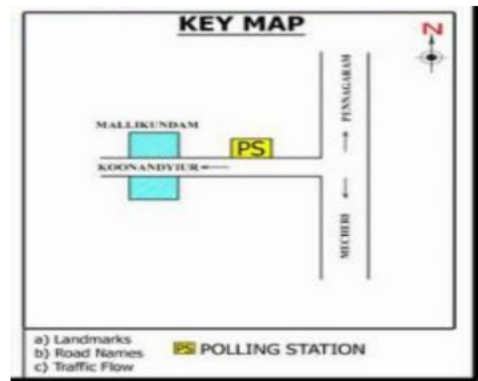

Key MAP View