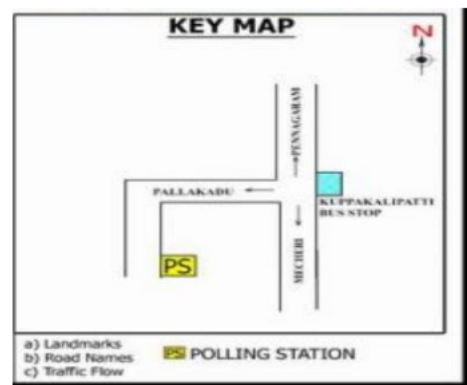

Key MAP View