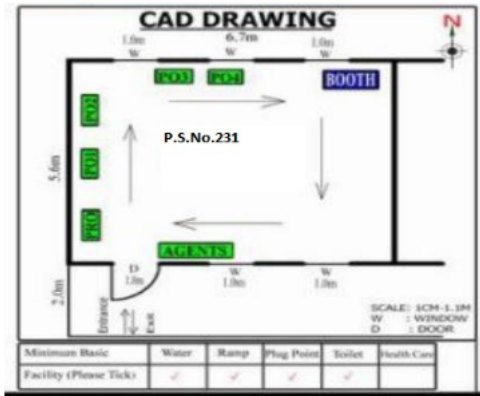

Polling Station Front View

Cad View

Key MAP View

சட்டமன்றத் தொகுதியின் எண் மற்றும் பெயர் : 85-மேட்டூர்
பிரிவு எண் மற்றும் பெயர் 1-மல்லிகுத்தம் (வ.கி) மற்றும் (ஊ), வார்டு 2, பச்சப்பாளி காட்டுவளவு

பாகம் எண் : 239