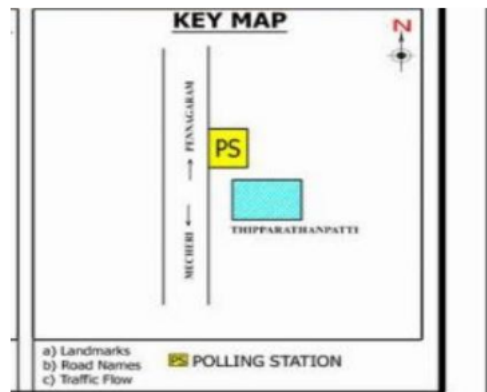

Key MAP View