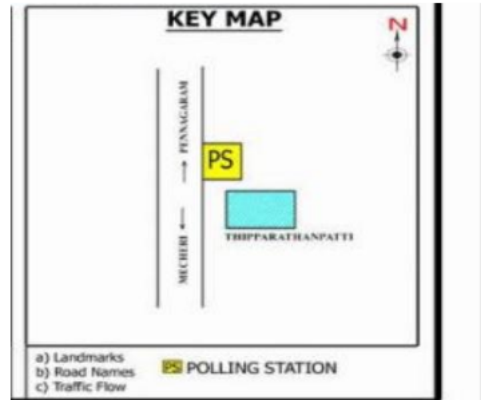

Key MAP View