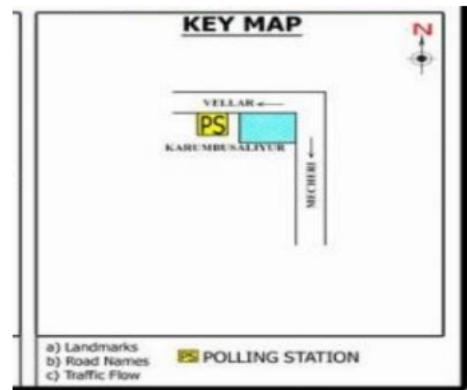

Key MAP View