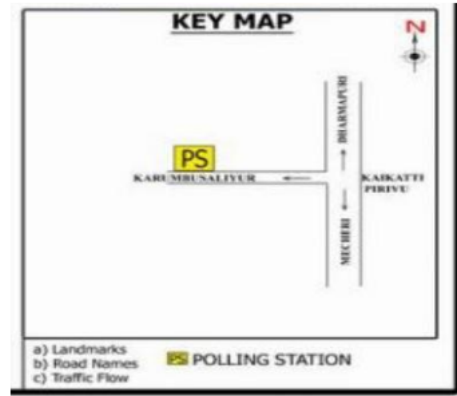

Key MAP View