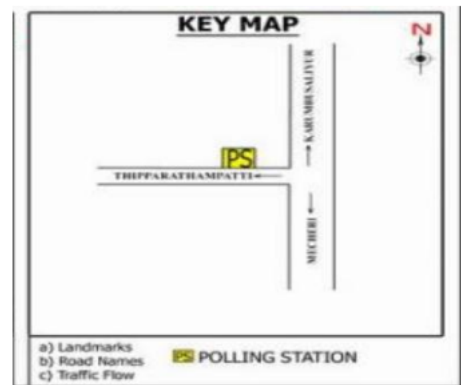

Key MAP View