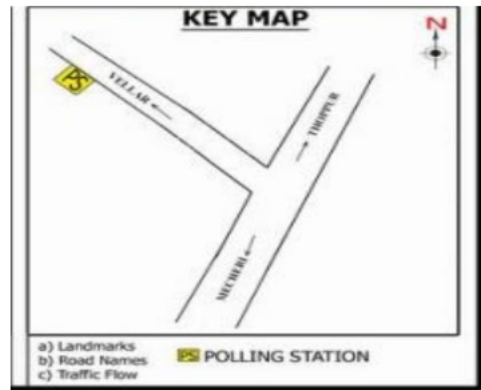

Key MAP View