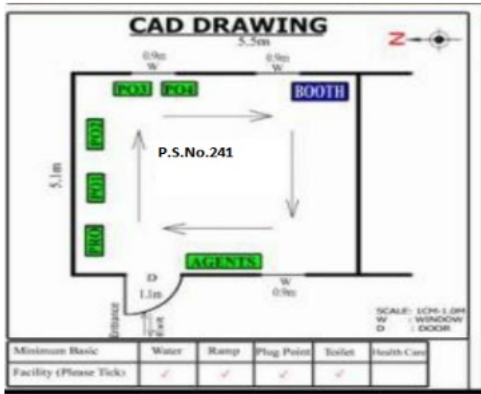

Google Map View

Polling Station Building Front View

Polling Station Front View

Cad View

Key MAP View

சட்டமன்றத் தொகுதியின் எண் மற்றும் பெயர் : 85-மேட்டூர்  
பிரிவு எண் மற்றும் பெயர் 1-வெள்ளார் (வ.கி) மற்றும் (ஊ), வார்டு 10, வாணியர் தெரு