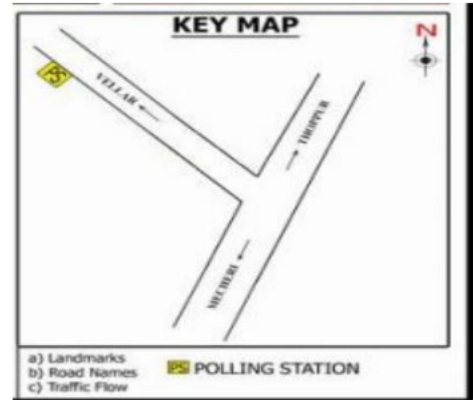

Google Map View

Polling Station Building Front View

Polling Station Front View

Cad View

Key MAP View

சட்டமன்றத் தொகுதியின் எண் மற்றும் பெயர் : 85-மேட்டூர்  
பிரிவு எண் மற்றும் பெயர் 1-வெள்ளார் (வ.கி) மற்றும் (ஊ), வார்டு 10, வாணியர் தெரு