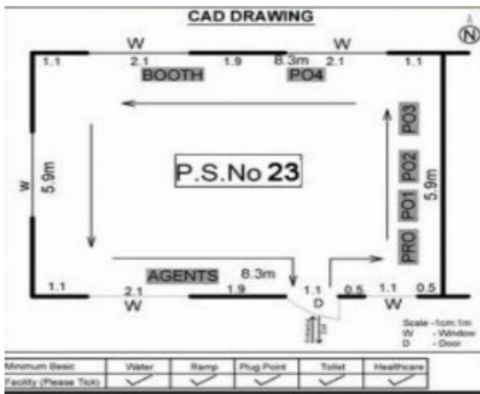

Cad View

Key MAP View