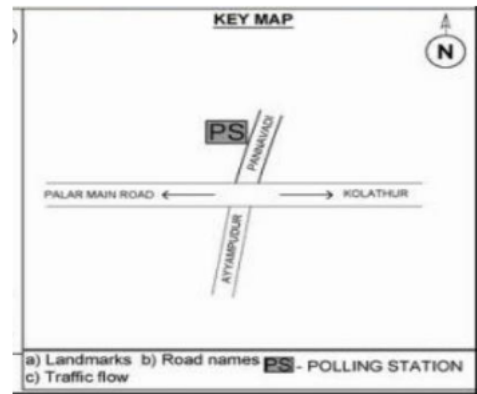

Cad View

Key MAP View