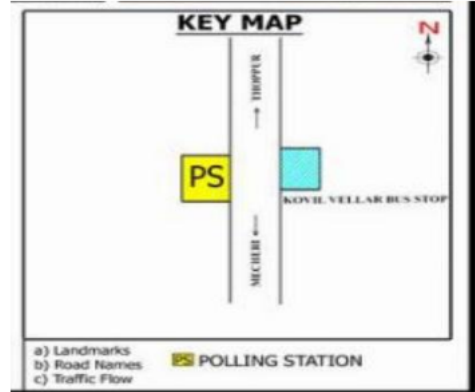

Key MAP View