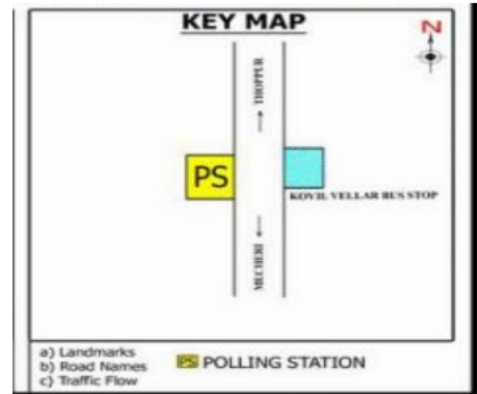

Key MAP View