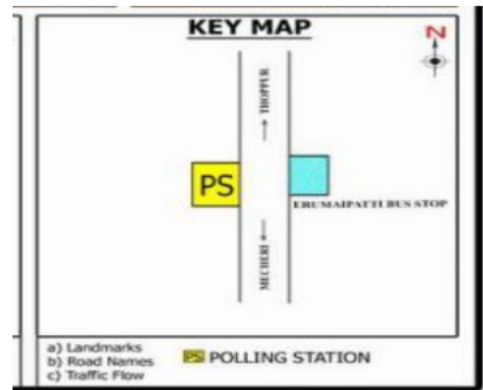

Google Map View

Polling Station Building Front View

Polling Station Front View

Cad View

Key MAP View

1 பெயர் : சந்திரா கணவர் பெயர்: காமராஜ் வீட்டு எண் : 1 வயது : 49 பாலினம் : பெண்	WHJ0448472 Photo is available	2 பெயர் : மணி கணவர் பெயர்: ராஜமணி வீட்டு எண் : 1 வயது : 43 பாலினம் : பெண்	WHJ0649848 Photo is available	3 பெயர் : முருகன் தந்தை பெயர்: வெங்கடாசலம் வீட்டு எண் : 1/1 வயது : 30 பாலினம் : ஆண்	WHJ1274851 Photo is available
4 பெயர் : கண்ணன் தந்தை பெயர்: அன்பு வீட்டு எண் : 1/1 வயது : 29 பாலினம் : ஆண்	WHJ1274752 Photo is available	5 பெயர் : சிவக்குமார் தந்தை பெயர்: செல்வம் வீட்டு எண் : 1-93 வயது : 35 பாலினம் : ஆண்	WHJ0376525 Photo is available	6 பெயர் : மகேஷ்வரி தாயின் பெயர்: சாரதா வீட்டு எண் : 2/4-766 வயது : 29 பாலினம் : பெண்	WHJ1327816 Photo is available
7 பெயர் : கஸ்தூரி தந்தை பெயர்: அன்பு வீட்டு எண் : 2/23 வயது : 26 பாலினம் : பெண்	WHJ1274810 Photo is available	8 பெயர் : ராஜசேகர் தந்தை பெயர்: தேவன் வீட்டு எண் : 2-115F வயது : 33 பாலினம் : ஆண்	WHJ0448753 Photo is available	9 பெயர் : யசோதாபழனி தந்தை பெயர்: பழனி வீட்டு எண் : 3 வயது : 51 பாலினம் : ஆண்	WHJ0776997 Photo is available
10 பெயர் : சந்தோஷ் குமார் தந்தை பெயர்: ராஜ் வீட்டு எண் : 3-3 வயது : 32 பாலினம் : ஆண்	WHJ1000553 Photo is available	11 பெயர் : கண்ணன் தந்தை பெயர்: ராமன் வீட்டு எண் : 3-4A வயது : 33 பாலினம் : ஆண்	WHJ0495309 Photo is available	12 பெயர் : சர்ச்சில் தந்தை பெயர்: பெருமாள் வீட்டு எண் : 3/7 வயது : 26 பாலினம் : ஆண்	WHJ1327824 Photo is available
13 பெயர் : ராஜா தந்தை பெயர்: சுப்ரமணி வீட்டு எண் : 3-9A2 வயது : 53 பாலினம் : ஆண்	WHJ0495267 Photo is available	14 பெயர் : சித்திரா கணவர் பெயர்: முருகன் வீட்டு எண் : 3-9A2 வயது : 45 பாலினம் : பெண்	WHJ0495424 Photo is available	15 பெயர் : கோபிநாத் மாது தந்தை பெயர்: மாது வீட்டு எண் : 3/10 வயது : 23 பாலினம் : ஆண்	WHJ2334985 Photo is available
16 பெயர் : விஜயா கணவர் பெயர்: வெங்கடாஜலம் வீட்டு எண் : 3-11 வயது : 45 பாலினம் : பெண்	WHJ0495002 Photo is available	17 பெயர் : முத்துலட்சுமி கணவர் பெயர்: சேட்டு வீட்டு எண் : 3-11 வயது : 37 பாலினம் : பெண்	WHJ0649681 Photo is available	18 பெயர் : சந்தோஷ் தந்தை பெயர்: வெங்கடாஜலம் வீட்டு எண் : 3-11 வயது : 30 பாலினம் : ஆண்	WHJ1094218 Photo is available
19 பெயர் : சரவணன் தந்தை பெயர்: வெங்கடாஜலம் வீட்டு எண் : 3-11 வயது : 28 பாலினம் : ஆண்	WHJ1094200 Photo is available	20 பெயர் : நாகலட்சுமி சந்தோஷ் கணவர் பெயர்: சந்தோஷ் வீட்டு எண் : 3/11 வயது : 22 பாலினம் : பெண்	WHJ2614402 Photo is available	21 பெயர் : ஸ்ரீதர் தந்தை பெயர்: சிவலிங்கம் வீட்டு எண் : 3/12 வயது : 26 பாலினம் : ஆண்	WHJ1286095 Photo is available
22 பெயர் : பழனி தந்தை பெயர்: சகுந்தலா வீட்டு எண் : 3-12A வயது : 34 பாலினம் : ஆண்	WHJ0376475 Photo is available	23 பெயர் : மாரிமுத்து தந்தை பெயர்: தருமன் வீட்டு எண் : 3-12-A வயது : 31 பாலினம் : ஆண்	WHJ1000504 Photo is available	24 பெயர் : மாதேஸ் தந்தை பெயர்: பெருமாள் வீட்டு எண் : 3-13 வயது : 31 பாலினம் : ஆண்	WHJ0809244 Photo is available
25 பெயர் : மாதையன் தந்தை பெயர்: பழனி வீட்டு எண் : 3-14 வயது : 43 பாலினம் : ஆண்	MQF2098473 Photo is available	26 பெயர் : பழனியம்மாள் கணவர் பெயர்: மணி வீட்டு எண் : 3-14 வயது : 37 பாலினம் : பெண்	WHJ0910075 Photo is available	27 பெயர் : மணி தந்தை பெயர்: பெருமாள் வீட்டு எண் : 3/14 வயது : 36 பாலினம் : ஆண்	WHJ1274844 Photo is available
28 பெயர் : தங்கராஜ் தந்தை பெயர்: கணேசன் கணேசன் வீட்டு எண் : 3/15 வயது : 33 பாலினம் : ஆண்	WHJ2204816 Photo is available	29 பெயர் : அஜித்குமார் தந்தை பெயர்: பழனிசாமி வீட்டு எண் : 3-15 வயது : 27 பாலினம் : ஆண்	WHJ1219096 Photo is available	30 பெயர் : சந்தோஷ்குமார் தந்தை பெயர்: மணி வீட்டு எண் : 3-15 வயது : 25 பாலினம் : ஆண்	WHJ2174878 Photo is available