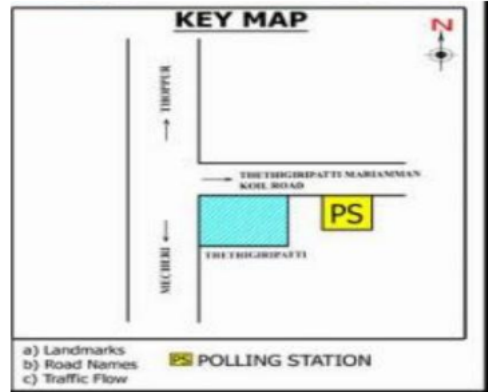

Key MAP View