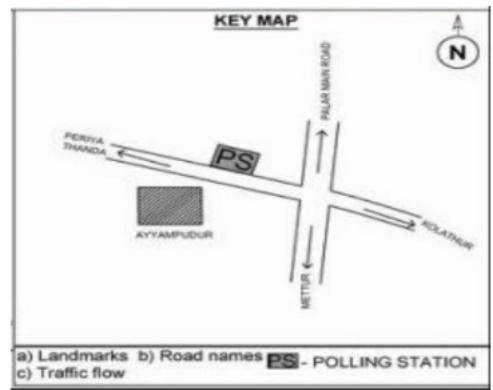

Key MAP View