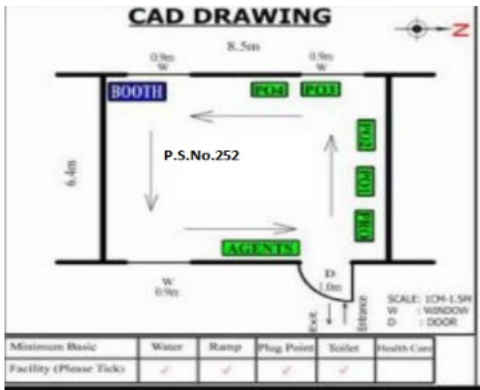

Google Map View

Polling Station Building Front View

Polling Station Front View

Cad View

Key MAP View

1 பெயர் : நந்தினி கணவர் பெயர் : ராமசுந்தரம் வீட்டு எண் : 1 வயது : 30 பாலினம் : பெண்	WHJ1095751 Photo is available	2 பெயர் : மகேந்திரன் தந்தை பெயர் : மாதையன் வீட்டு எண் : 1 வயது : 29 பாலினம் : ஆண்	WHJ1044486 Photo is available	3 பெயர் : வசந்த் தந்தை பெயர் : செல்வம் வீட்டு எண் : 1 வயது : 24 பாலினம் : ஆண்	WHJ2265866 Photo is available
4 பெயர் : பிரபாகரன் தந்தை பெயர் : பொன்றாசு வீட்டு எண் : 1-1 வயது : 39 பாலினம் : ஆண்	MQF3498045 Photo is available	5 பெயர் : மோகன்குமார் தந்தை பெயர் : அய்யமுத்து வீட்டு எண் : 1-1 வயது : 37 பாலினம் : ஆண்	WHJ0099143 Photo is available	6 பெயர் : செல்வம் தந்தை பெயர் : நடேசன் வீட்டு எண் : 1-1 வயது : 36 பாலினம் : ஆண்	WHJ0495796 Photo is available
7 பெயர் : ரேவதி கணவர் பெயர் : ரமேஷ் வீட்டு எண் : 1/1 வயது : 28 பாலினம் : பெண்	WHJ1095769 Photo is available	8 பெயர் : மல்லிகாரசுனன் தந்தை பெயர் : மல்லையன் வீட்டு எண் : 1-1-5A2 வயது : 40 பாலினம் : ஆண்	MQF2072221 Photo is available	9 பெயர் : பெருமாள் தந்தை பெயர் : மல்லையன் வீட்டு எண் : 1-1-5A2 வயது : 35 பாலினம் : ஆண்	WHJ0495671 Photo is available
10 பெயர் : முருகேசன் தந்தை பெயர் : சண்முகம் வீட்டு எண் : 1-1-13A வயது : 40 பாலினம் : ஆண்	MQF2072668 Photo is available	11 பெயர் : முத்துசாமி தந்தை பெயர் : கணேசன் வீட்டு எண் : 1-1-14 வயது : 39 பாலினம் : ஆண்	WHJ0344762 Photo is available	12 பெயர் : ஆறுமுகம் தந்தை பெயர் : கணேசன் வீட்டு எண் : 1-1-14 வயது : 36 பாலினம் : ஆண்	WHJ0344770 Photo is available
13 பெயர் : ரதி கணவர் பெயர் : முத்துசாமி வீட்டு எண் : 1-1-14 வயது : 35 பாலினம் : பெண்	WHJ0344788 Photo is available	14 பெயர் : தங்கமணி கணவர் பெயர் : வெங்கடாஜலம் வீட்டு எண் : 1-1-14B வயது : 35 பாலினம் : பெண்	WHJ0425496 Photo is available	# 15 பெயர் : முத்துசாமி தந்தை பெயர் : சின்னுசாமி வீட்டு எண் : 1/1-40 வயது : 83 பாலினம் : ஆண்	WHJ1915750 Photo is available
16 பெயர் : தமிழரசி கணவர் பெயர் : மல்லிகாரசுனன் வீட்டு எண் : 1-1-52-A2 வயது : 31 பாலினம் : பெண்	WHJ1002534 Photo is available	17 பெயர் : சேட்டு தந்தை பெயர் : கோவிந்தன் வீட்டு எண் : 1-1-133B வயது : 33 பாலினம் : ஆண்	WHJ0805929 Photo is available	18 பெயர் : செல்லக்கிளி தந்தை பெயர் : கோவிந்தன் வீட்டு எண் : 1-1-133B வயது : 31 பாலினம் : பெண்	WHJ0805614 Photo is available
19 பெயர் : இராஜேஸ்குமார் தந்தை பெயர் : கோவிந்தன் வீட்டு எண் : 1-1-133B வயது : 28 பாலினம் : ஆண்	WHJ1095785 Photo is available	20 பெயர் : காயத்ரி கணவர் பெயர் : சேட்டு வீட்டு எண் : 1/1-1336 வயது : 25 பாலினம் : பெண்	WHJ2360634 Photo is available	21 பெயர் : சம்பூரணம் கணவர் பெயர் : அய்யமுத்து வீட்டு எண் : 1-1B2 வயது : 53 பாலினம் : பெண்	WHJ0099101 Photo is available
22 பெயர் : வினிதா செ கணவர் பெயர் : செல்வம் வீட்டு எண் : 1-1/ந வயது : 23 பாலினம் : பெண்	WHJ2560704 Photo is available	23 பெயர் : ஆண்டியம்மாள் கணவர் பெயர் : செயராசு வீட்டு எண் : 1-2 வயது : 63 பாலினம் : பெண்	WHJ1909860 Photo is available	24 பெயர் : செல்வம் தந்தை பெயர் : ஜெயராசு வீட்டு எண் : 1-2 வயது : 43 பாலினம் : ஆண்	MQF2072254 Photo is available
25 பெயர் : ராஜா தந்தை பெயர் : தங்கவேல் வீட்டு எண் : 1-2-6 வயது : 31 பாலினம் : ஆண்	WHJ1165885 Photo is available	26 பெயர் : கணேசன் தந்தை பெயர் : சின்னப்பையக்கவுண்டர் வீட்டு எண் : 1-2-16 வயது : 62 பாலினம் : ஆண்	WHJ1909878 Photo is available	# 27 பெயர் : பூங்காவனம் கணவர் பெயர் : கணேசன் வீட்டு எண் : 1-2-16 வயது : 50 பாலினம் : பெண்	WHJ1909886 Photo is available
28 பெயர் : பத்மா தந்தை பெயர் : கணேசன் வீட்டு எண் : 1-2-16 வயது : 30 பாலினம் : பெண்	WHJ0805689 Photo is available	29 பெயர் : சுரேஷ் தந்தை பெயர் : சண்முகம் வீட்டு எண் : 1-3 வயது : 33 பாலினம் : ஆண்	WHJ0495689 Photo is available	30 பெயர் : எஸ்தர் ராஜாத்தி தந்தை பெயர் : வெங்கடேசன் வீட்டு எண் : 1/3ஏ வயது : 25 பாலினம் : பெண்	WHJ1355114 Photo is available