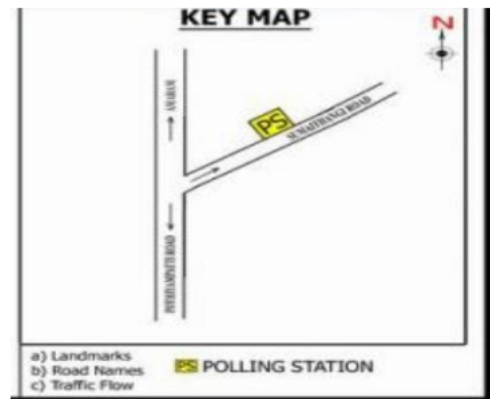

Google Map View

Polling Station Building Front View

Polling Station Front View

Cad View

Key MAP View

1 பெயர் : விஜயகுமார் தந்தை பெயர்: தனபால் வீட்டு எண் : 1-65 வயது : 29 பாலினம் : ஆண்	WHJ1044825 Photo is available	2 பெயர் : அன்பு தந்தை பெயர்: ராஜா வீட்டு எண் : 1-86 வயது : 32 பாலினம் : ஆண்	WHJ0703710 Photo is available	3 பெயர் : கருணாகரன் தந்தை பெயர்: சேகர் வீட்டு எண் : 1-89 வயது : 31 பாலினம் : ஆண்	WHJ0703728 Photo is available
4 பெயர் : தமிழ்செல்வன் தந்தை பெயர்: கணேசன் வீட்டு எண் : 1-102 வயது : 32 பாலினம் : ஆண்	WHJ1002963 Photo is available	5 பெயர் : பேபி தந்தை பெயர்: ராமு வீட்டு எண் : 1/149 வயது : 30 பாலினம் : பெண்	WHJ1364413 Photo is available	6 பெயர் : ரேவதி கணவர் பெயர்: சக்திவேல் வீட்டு எண் : 1-191 வயது : 32 பாலினம் : பெண்	WHJ1044734 Photo is available
7 பெயர் : மேகநாதன் தந்தை பெயர்: கணேசன் வீட்டு எண் : 1-1402 வயது : 31 பாலினம் : ஆண்	WHJ1002955 Photo is available	8 பெயர் : சக்தியவாணி கணவர் பெயர்: முத்துசாமி வீட்டு எண் : 2-3A வயது : 41 பாலினம் : பெண்	WHJ0496307 Photo is available	9 பெயர் : சரஸ்வதி கணவர் பெயர்: பழனிசாமி வீட்டு எண் : 2-3A வயது : 36 பாலினம் : பெண்	WHJ0496299 Photo is available
10 பெயர் : வளர்மதி கணவர் பெயர்: சுப்ரமணியம் வீட்டு எண் : 2-5-1 வயது : 46 பாலினம் : பெண்	MQF2070571 Photo is available	11 பெயர் : செல்வி கணவர் பெயர்: சின்ராஜ் வீட்டு எண் : 2-5A வயது : 38 பாலினம் : பெண்	WHJ0496687 Photo is available	12 பெயர் : மகேஷ்வரி தந்தை பெயர்: ராஜா வீட்டு எண் : 2/15 வயது : 22 பாலினம் : பெண்	WHJ2382703 Photo is available
13 பெயர் : பிரியதர்ஷினி தந்தை பெயர்: ராஜேந்திரன் வீட்டு எண் : 2/62 வயது : 26 பாலினம் : பெண்	WHJ1356765 Photo is available	14 பெயர் : புஷ்பராஜ் தந்தை பெயர்: ராஜேந்திரன் வீட்டு எண் : 2/62 வயது : 26 பாலினம் : ஆண்	WHJ1370824 Photo is available	15 பெயர் : மனோஜ் தந்தை பெயர்: முத்துசாமி வீட்டு எண் : 2/79 வயது : 27 பாலினம் : ஆண்	WHJ1341999 Photo is available
16 பெயர் : சஞ்சீவிபெருமாள் தந்தை பெயர்: ராமன் வீட்டு எண் : 2-124-ஏ வயது : 22 பாலினம் : ஆண்	WHJ2456903 Photo is available	17 பெயர் : மகாதேவன் தந்தை பெயர்: முத்துசாமி வீட்டு எண் : 2-144 வயது : 31 பாலினம் : ஆண்	WHJ0703744 Photo is available	18 பெயர் : தைலம்மாள் கணவர் பெயர்: பச்சியண்ணன் வீட்டு எண் : 2-154 வயது : 71 பாலினம் : பெண்	MQF1387497 Photo is available
19 பெயர் : பச்சியம்மாள் கணவர் பெயர்: வைத்தியநாதன் வீட்டு எண் : 2-154 வயது : 53 பாலினம் : பெண்	WHJ1957588 Photo is available	20 பெயர் : அருள்பிரகாஷ் தந்தை பெயர்: அன்பழகன் வீட்டு எண் : 2/432/A வயது : 26 பாலினம் : ஆண்	WHJ1356880 Photo is available	21 பெயர் : பிரவீன்குமார் தந்தை பெயர்: ராமசாமி வீட்டு எண் : 3-2 வயது : 30 பாலினம் : ஆண்	WHJ1002971 Photo is available
22 பெயர் : விசாலினி தந்தை பெயர்: அழகேசன் வீட்டு எண் : 3/2-33 வயது : 25 பாலினம் : பெண்	WHJ2205516 Photo is available	23 பெயர் : சந்திரகுமார் தந்தை பெயர்: முத்தையன் வீட்டு எண் : 3-5 வயது : 26 பாலினம் : ஆண்	WHJ1359538 Photo is available	24 பெயர் : வித்யா தந்தை பெயர்: சுப்பிரமணியன் வீட்டு எண் : 3/9 வயது : 37 பாலினம் : பெண்	MQF3498425 Photo is available
25 பெயர் : பார்வதி கணவர் பெயர்: அழகேசன் வீட்டு எண் : 3-11 வயது : 31 பாலினம் : பெண்	WHJ2246916 Photo is available	26 பெயர் : கணேசன் தந்தை பெயர்: காததான் வீட்டு எண் : 3/16 வயது : 72 பாலினம் : ஆண்	WHJ1370840 Photo is available	27 பெயர் : ஜெகதீசன் செ தந்தை பெயர்: செல்வம் வீட்டு எண் : 3-16/1 வயது : 37 பாலினம் : ஆண்	WHJ0343640 Photo is available
28 பெயர் : பூங்கொடி தந்தை பெயர்: முனுசாமி வீட்டு எண் : 3/17A1 வயது : 31 பாலினம் : பெண்	WHJ1364439 Photo is available	29 பெயர் : பொன்வேல் தந்தை பெயர்: அப்புநாயக்கர் வீட்டு எண் : 3-20 வயது : 38 பாலினம் : ஆண்	WHJ1256403 Photo is available	30 பெயர் : பெருமாள் தந்தை பெயர்: அப்புநாயக்கர் வீட்டு எண் : 3-20 வயது : 34 பாலினம் : ஆண்	WHJ1256411 Photo is available