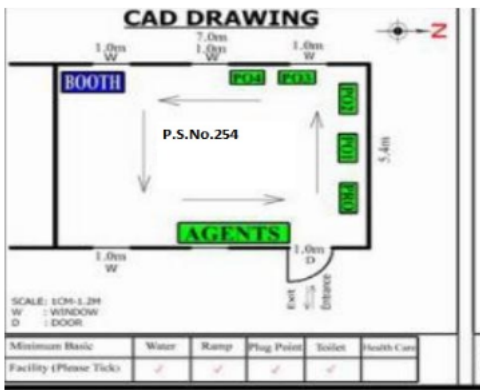

Google Map View

Polling Station Building Front View

Polling Station Front View

Cad View

Key MAP View

1 பெயர் : விஜயகுமார் தந்தை பெயர்: தனபால் வீட்டு எண் : 1-65 வயது : 29 பாலினம் : ஆண்	WHJ1044825 Photo is available	2 பெயர் : அன்பு தந்தை பெயர்: ராஜா வீட்டு எண் : 1-86 வயது : 32 பாலினம் : ஆண்	WHJ0703710 Photo is available	3 பெயர் : கருணாகரன் தந்தை பெயர்: சேகர் வீட்டு எண் : 1-89 வயது : 31 பாலினம் : ஆண்	WHJ0703728 Photo is available
4 பெயர் : தமிழ்செல்வன் தந்தை பெயர்: கணேசன் வீட்டு எண் : 1-102 வயது : 32 பாலினம் : ஆண்	WHJ1002963 Photo is available	5 பெயர் : பேபி தந்தை பெயர்: ராமு வீட்டு எண் : 1/149 வயது : 30 பாலினம் : பெண்	WHJ1364413 Photo is available	6 பெயர் : ரேவதி கணவர் பெயர்: சக்திவேல் வீட்டு எண் : 1-191 வயது : 32 பாலினம் : பெண்	WHJ1044734 Photo is available
7 பெயர் : மேகநாதன் தந்தை பெயர்: கணேசன் வீட்டு எண் : 1-1402 வயது : 31 பாலினம் : ஆண்	WHJ1002955 Photo is available	8 பெயர் : சக்தியவாணி கணவர் பெயர்: முத்துசாமி வீட்டு எண் : 2-3A வயது : 41 பாலினம் : பெண்	WHJ0496307 Photo is available	9 பெயர் : சரஸ்வதி கணவர் பெயர்: பழனிசாமி வீட்டு எண் : 2-3A வயது : 36 பாலினம் : பெண்	WHJ0496299 Photo is available
10 பெயர் : வளர்மதி கணவர் பெயர்: சுப்ரமணியம் வீட்டு எண் : 2-5-1 வயது : 46 பாலினம் : பெண்	MQF2070571 Photo is available	11 பெயர் : செல்வி கணவர் பெயர்: சின்ராஜ் வீட்டு எண் : 2-5A வயது : 38 பாலினம் : பெண்	WHJ0496687 Photo is available	12 பெயர் : மகேஷ்வரி தந்தை பெயர்: ராஜா வீட்டு எண் : 2/15 வயது : 22 பாலினம் : பெண்	WHJ2382703 Photo is available
13 பெயர் : பிரியதர்ஷினி தந்தை பெயர்: ராஜேந்திரன் வீட்டு எண் : 2/62 வயது : 26 பாலினம் : பெண்	WHJ1356765 Photo is available	14 பெயர் : புஷ்பராஜ் தந்தை பெயர்: ராஜேந்திரன் வீட்டு எண் : 2/62 வயது : 26 பாலினம் : ஆண்	WHJ1370824 Photo is available	15 பெயர் : மனோஜ் தந்தை பெயர்: முத்துசாமி வீட்டு எண் : 2/79 வயது : 27 பாலினம் : ஆண்	WHJ1341999 Photo is available
16 பெயர் : சஞ்சீவிபெருமாள் தந்தை பெயர்: ராமன் வீட்டு எண் : 2-124-ஏ வயது : 22 பாலினம் : ஆண்	WHJ2456903 Photo is available	17 பெயர் : மகாதேவன் தந்தை பெயர்: முத்துசாமி வீட்டு எண் : 2-144 வயது : 31 பாலினம் : ஆண்	WHJ0703744 Photo is available	18 பெயர் : தைலம்மாள் கணவர் பெயர்: பச்சியண்ணன் வீட்டு எண் : 2-154 வயது : 71 பாலினம் : பெண்	MQF1387497 Photo is available
19 பெயர் : பச்சியம்மாள் கணவர் பெயர்: வைத்தியநாதன் வீட்டு எண் : 2-154 வயது : 53 பாலினம் : பெண்	WHJ1957588 Photo is available	20 பெயர் : அருள்பிரகாஷ் தந்தை பெயர்: அன்பழகன் வீட்டு எண் : 2/432/A வயது : 26 பாலினம் : ஆண்	WHJ1356880 Photo is available	21 பெயர் : பிரவீன்குமார் தந்தை பெயர்: ராமசாமி வீட்டு எண் : 3-2 வயது : 30 பாலினம் : ஆண்	WHJ1002971 Photo is available
22 பெயர் : விசாலினி தந்தை பெயர்: அழகேசன் வீட்டு எண் : 3/2-33 வயது : 25 பாலினம் : பெண்	WHJ2205516 Photo is available	23 பெயர் : சந்திரகுமார் தந்தை பெயர்: முத்தையன் வீட்டு எண் : 3-5 வயது : 26 பாலினம் : ஆண்	WHJ1359538 Photo is available	24 பெயர் : வித்யா தந்தை பெயர்: சுப்பிரமணியன் வீட்டு எண் : 3/9 வயது : 37 பாலினம் : பெண்	MQF3498425 Photo is available
25 பெயர் : பார்வதி கணவர் பெயர்: அழகேசன் வீட்டு எண் : 3-11 வயது : 31 பாலினம் : பெண்	WHJ2246916 Photo is available	26 பெயர் : கணேசன் தந்தை பெயர்: காததான் வீட்டு எண் : 3/16 வயது : 72 பாலினம் : ஆண்	WHJ1370840 Photo is available	27 பெயர் : ஜெகதீசன் செ தந்தை பெயர்: செல்வம் வீட்டு எண் : 3-16/1 வயது : 37 பாலினம் : ஆண்	WHJ0343640 Photo is available
28 பெயர் : பூங்கொடி தந்தை பெயர்: முனுசாமி வீட்டு எண் : 3/17A1 வயது : 31 பாலினம் : பெண்	WHJ1364439 Photo is available	29 பெயர் : பொன்வேல் தந்தை பெயர்: அப்புநாயக்கர் வீட்டு எண் : 3-20 வயது : 38 பாலினம் : ஆண்	WHJ1256403 Photo is available	30 பெயர் : பெருமாள் தந்தை பெயர்: அப்புநாயக்கர் வீட்டு எண் : 3-20 வயது : 34 பாலினம் : ஆண்	WHJ1256411 Photo is available