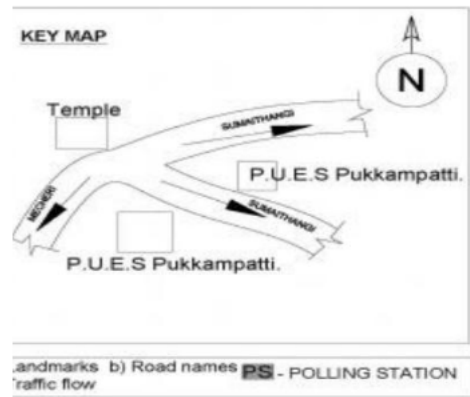

Key MAP View