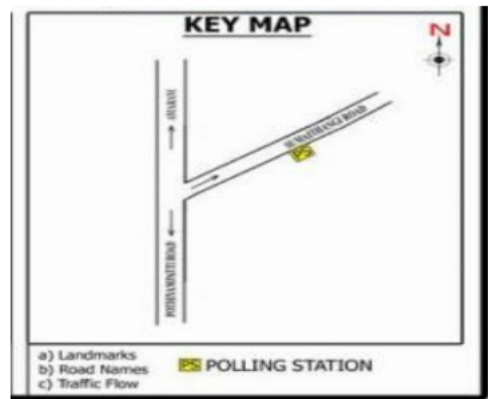

Key MAP View