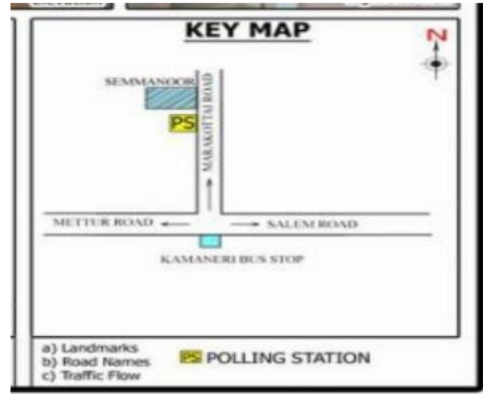

Google Map View

Polling Station Building Front View

Polling Station Front View

Cad View

Key MAP View

1 பெயர் : மாதம்மாள் கணவர் பெயர் : மாதுபையன் வீட்டு எண் : 249 வயது : 62 பாலினம் : பெண் Photo is available	WHJ2193522	2 பெயர் : அருட் செல்வி தந்தை பெயர்: முருகன் வீட்டு எண் : 0 வயது : 26 பாலினம் : பெண் Photo is available	WHJ2193399	3 பெயர் : அருள்ஜோதி தாயின் பெயர்: சுலோச்சனா வீட்டு எண் : 0 வயது : 24 பாலினம் : பெண் Photo is available	WHJ2193274
4 பெயர் : முத்துசாமி தந்தை பெயர்: கொளந்தைகவுண்டர் வீட்டு எண் : 1-1 வயது : 70 பாலினம் : ஆண் Photo is available	WHJ0100594	5 பெயர் : வைரம் கணவர் பெயர்: முத்துசாமி வீட்டு எண் : 1-1 வயது : 68 பாலினம் : பெண் Photo is available	WHJ1971225	6 பெயர் : சசிசுமார் தந்தை பெயர்: முத்துசாமி வீட்டு எண் : 1-1 வயது : 50 பாலினம் : ஆண் Photo is available	WHJ1971233
7 பெயர் : சிவகுமார் தந்தை பெயர்: முத்துசாமி வீட்டு எண் : 1-1 வயது : 48 பாலினம் : ஆண் Photo is available	MQF2157139	8 பெயர் : நிர்மலா கணவர் பெயர்: சசிசுமார் வீட்டு எண் : 1-1 வயது : 44 பாலினம் : பெண் Photo is available	MQF3461985	9 பெயர் : ஜெயக்குமார் தந்தை பெயர்: முத்துசாமி வீட்டு எண் : 1-1 வயது : 44 பாலினம் : ஆண் Photo is available	WHJ1249721
10 பெயர் : வள்ளி கணவர் பெயர்: சிவக்குமார் வீட்டு எண் : 1-1 வயது : 36 பாலினம் : பெண் Photo is available	WHJ0100602	11 பெயர் : அபீநய தந்தை பெயர்: ஃபாடர் மோகன் வீட்டு எண் : 1-1 வயது : 22 பாலினம் : பெண் Photo is available	WHJ2434074	12 பெயர் : அழகம்மாள் கணவர் பெயர்: முத்துசாமிக்கவுண்டர் வீட்டு எண் : 1-2 வயது : 72 பாலினம் : பெண் Photo is available	WHJ1971258
13 பெயர் : குணசேகரன் தந்தை பெயர்: முத்துசாமிகவுண்டர் வீட்டு எண் : 1-2 வயது : 50 பாலினம் : ஆண் Photo is available	MQF2159242	14 பெயர் : சுந்தரம்மாள் கணவர் பெயர்: மாதையன் வீட்டு எண் : 1-3 வயது : 71 பாலினம் : பெண் Photo is available	WHJ1971274	15 பெயர் : மஞ்சநாதன் தந்தை பெயர்: மாதையன் வீட்டு எண் : 1-3 வயது : 47 பாலினம் : ஆண் Photo is available	MQF3461993
16 பெயர் : ராஜகுமாரி கணவர் பெயர்: மஞ்சநாதன் வீட்டு எண் : 1-3 வயது : 37 பாலினம் : பெண் Photo is available	WHJ0100610	17 பெயர் : வைத்திலிங்கம் தந்தை பெயர்: குழந்தைகவுண்டர் வீட்டு எண் : 1-5 வயது : 67 பாலினம் : ஆண் Photo is available	WHJ1971282	18 பெயர் : மலர்விழி கணவர் பெயர்: வைத்திலிங்கம் வீட்டு எண் : 1-5 வயது : 64 பாலினம் : பெண் Photo is available	WHJ1971290
19 பெயர் : ரகுபதி தந்தை பெயர்: வைத்திலிங்கம் வீட்டு எண் : 1-5 வயது : 50 பாலினம் : ஆண் Photo is available	MQF3462009	20 பெயர் : ராஜி தந்தை பெயர்: சேவிக்கவுண்டர் வீட்டு எண் : 1-6 வயது : 73 பாலினம் : ஆண் Photo is available	WHJ1971308	21 பெயர் : பச்சியம்மாள் கணவர் பெயர்: ராஜி வீட்டு எண் : 1-6 வயது : 68 பாலினம் : பெண் Photo is available	WHJ1971316
22 பெயர் : கார்த்திக் தந்தை பெயர்: ராஜா வீட்டு எண் : 1-6 வயது : 38 பாலினம் : ஆண் Photo is available	WHJ0100628	23 பெயர் : ரம்யா கணவர் பெயர்: கார்த்திக் வீட்டு எண் : 1-6 வயது : 29 பாலினம் : பெண் Photo is available	WHJ1351212	24 பெயர் : வைத்திலிங்கம் தந்தை பெயர்: சேவிக்கவுண்டர் வீட்டு எண் : 1-7 வயது : 67 பாலினம் : ஆண் Photo is available	WHJ1971324
25 பெயர் : பவுணம்பாள் கணவர் பெயர்: வைத்திலிங்கம் வீட்டு எண் : 1-7 வயது : 61 பாலினம் : பெண் Photo is available	WHJ1971332	26 பெயர் : மாணிக்கம் தந்தை பெயர்: மாரிமுத்து வீட்டு எண் : 1-10 வயது : 74 பாலினம் : ஆண் Photo is available	WHJ1971340	27 பெயர் : தாயம்மாள் கணவர் பெயர்: மாணிக்கம் வீட்டு எண் : 1-10 வயது : 72 பாலினம் : பெண் Photo is available	WHJ1971357
28 பெயர் : வைத்திலிங்கம் தந்தை பெயர்: அழகப்பன் வீட்டு எண் : 1-11A வயது : 51 பாலினம் : ஆண் Photo is available	WHJ1977818	29 பெயர் : பாஞ்சாலை கணவர் பெயர்: சுப்ரமணியம் வீட்டு எண் : 1-12 வயது : 76 பாலினம் : பெண் Photo is available	WHJ1977826	30 பெயர் : செல்வம் தந்தை பெயர்: சுப்ரமணியம் வீட்டு எண் : 1-12 வயது : 54 பாலினம் : ஆண் Photo is available	MQF1498039