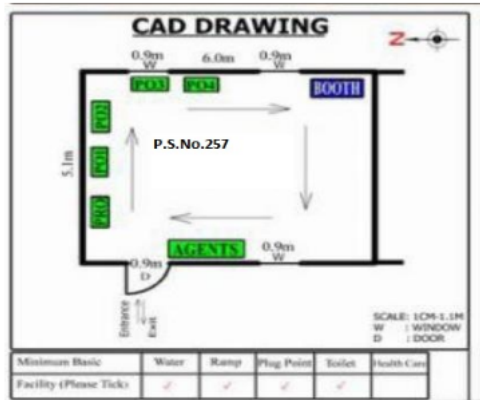

Google Map View

Polling Station Building Front View

Polling Station Front View

Cad View

Key MAP View

1 பெயர் : மாதம்மாள் கணவர் பெயர் : மாதுபையன் வீட்டு எண் : 249 வயது : 62 பாலினம் : பெண் Photo is available	WHJ2193522	2 பெயர் : அருட் செல்வி தந்தை பெயர்: முருகன் வீட்டு எண் : 0 வயது : 26 பாலினம் : பெண் Photo is available	WHJ2193399	3 பெயர் : அருள்ஜோதி தாயின் பெயர்: சுலோச்சனா வீட்டு எண் : 0 வயது : 24 பாலினம் : பெண் Photo is available	WHJ2193274
4 பெயர் : முத்துசாமி தந்தை பெயர்: கொளந்தைகவுண்டர் வீட்டு எண் : 1-1 வயது : 70 பாலினம் : ஆண் Photo is available	WHJ0100594	5 பெயர் : வைரம் கணவர் பெயர்: முத்துசாமி வீட்டு எண் : 1-1 வயது : 68 பாலினம் : பெண் Photo is available	WHJ1971225	6 பெயர் : சசிசுமார் தந்தை பெயர்: முத்துசாமி வீட்டு எண் : 1-1 வயது : 50 பாலினம் : ஆண் Photo is available	WHJ1971233
7 பெயர் : சிவகுமார் தந்தை பெயர்: முத்துசாமி வீட்டு எண் : 1-1 வயது : 48 பாலினம் : ஆண் Photo is available	MQF2157139	8 பெயர் : நிர்மலா கணவர் பெயர்: சசிசுமார் வீட்டு எண் : 1-1 வயது : 44 பாலினம் : பெண் Photo is available	MQF3461985	9 பெயர் : ஜெயக்குமார் தந்தை பெயர்: முத்துசாமி வீட்டு எண் : 1-1 வயது : 44 பாலினம் : ஆண் Photo is available	WHJ1249721
10 பெயர் : வள்ளி கணவர் பெயர்: சிவக்குமார் வீட்டு எண் : 1-1 வயது : 36 பாலினம் : பெண் Photo is available	WHJ0100602	11 பெயர் : அபீநய தந்தை பெயர்: ஃபாடர் மோகன் வீட்டு எண் : 1-1 வயது : 22 பாலினம் : பெண் Photo is available	WHJ2434074	12 பெயர் : அழகம்மாள் கணவர் பெயர்: முத்துசாமிக்கவுண்டர் வீட்டு எண் : 1-2 வயது : 72 பாலினம் : பெண் Photo is available	WHJ1971258
13 பெயர் : குணசேகரன் தந்தை பெயர்: முத்துசாமிகவுண்டர் வீட்டு எண் : 1-2 வயது : 50 பாலினம் : ஆண் Photo is available	MQF2159242	14 பெயர் : சுந்தரம்மாள் கணவர் பெயர்: மாதையன் வீட்டு எண் : 1-3 வயது : 71 பாலினம் : பெண் Photo is available	WHJ1971274	15 பெயர் : மஞ்சநாதன் தந்தை பெயர்: மாதையன் வீட்டு எண் : 1-3 வயது : 47 பாலினம் : ஆண் Photo is available	MQF3461993
16 பெயர் : ராஜகுமாரி கணவர் பெயர்: மஞ்சநாதன் வீட்டு எண் : 1-3 வயது : 37 பாலினம் : பெண் Photo is available	WHJ0100610	17 பெயர் : வைத்திலிங்கம் தந்தை பெயர்: குழந்தைகவுண்டர் வீட்டு எண் : 1-5 வயது : 67 பாலினம் : ஆண் Photo is available	WHJ1971282	18 பெயர் : மலர்விழி கணவர் பெயர்: வைத்திலிங்கம் வீட்டு எண் : 1-5 வயது : 64 பாலினம் : பெண் Photo is available	WHJ1971290
19 பெயர் : ரகுபதி தந்தை பெயர்: வைத்திலிங்கம் வீட்டு எண் : 1-5 வயது : 50 பாலினம் : ஆண் Photo is available	MQF3462009	20 பெயர் : ராஜி தந்தை பெயர்: சேவிக்கவுண்டர் வீட்டு எண் : 1-6 வயது : 73 பாலினம் : ஆண் Photo is available	WHJ1971308	21 பெயர் : பச்சியம்மாள் கணவர் பெயர்: ராஜி வீட்டு எண் : 1-6 வயது : 68 பாலினம் : பெண் Photo is available	WHJ1971316
22 பெயர் : கார்த்திக் தந்தை பெயர்: ராஜா வீட்டு எண் : 1-6 வயது : 38 பாலினம் : ஆண் Photo is available	WHJ0100628	23 பெயர் : ரம்யா கணவர் பெயர்: கார்த்திக் வீட்டு எண் : 1-6 வயது : 29 பாலினம் : பெண் Photo is available	WHJ1351212	24 பெயர் : வைத்திலிங்கம் தந்தை பெயர்: சேவிக்கவுண்டர் வீட்டு எண் : 1-7 வயது : 67 பாலினம் : ஆண் Photo is available	WHJ1971324
25 பெயர் : பவுணம்பாள் கணவர் பெயர்: வைத்திலிங்கம் வீட்டு எண் : 1-7 வயது : 61 பாலினம் : பெண் Photo is available	WHJ1971332	26 பெயர் : மாணிக்கம் தந்தை பெயர்: மாரிமுத்து வீட்டு எண் : 1-10 வயது : 74 பாலினம் : ஆண் Photo is available	WHJ1971340	27 பெயர் : தாயம்மாள் கணவர் பெயர்: மாணிக்கம் வீட்டு எண் : 1-10 வயது : 72 பாலினம் : பெண் Photo is available	WHJ1971357
28 பெயர் : வைத்திலிங்கம் தந்தை பெயர்: அழகப்பன் வீட்டு எண் : 1-11A வயது : 51 பாலினம் : ஆண் Photo is available	WHJ1977818	29 பெயர் : பாஞ்சாலை கணவர் பெயர்: சுப்ரமணியம் வீட்டு எண் : 1-12 வயது : 76 பாலினம் : பெண் Photo is available	WHJ1977826	30 பெயர் : செல்வம் தந்தை பெயர்: சுப்ரமணியம் வீட்டு எண் : 1-12 வயது : 54 பாலினம் : ஆண் Photo is available	MQF1498039