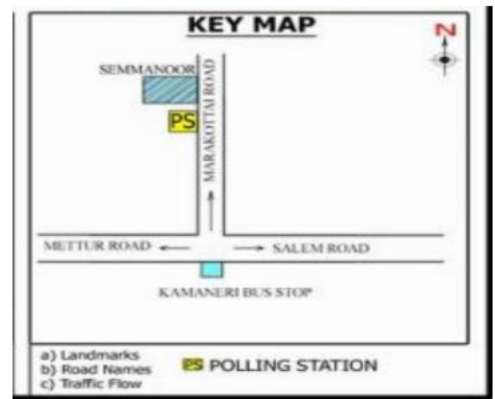

Key MAP View