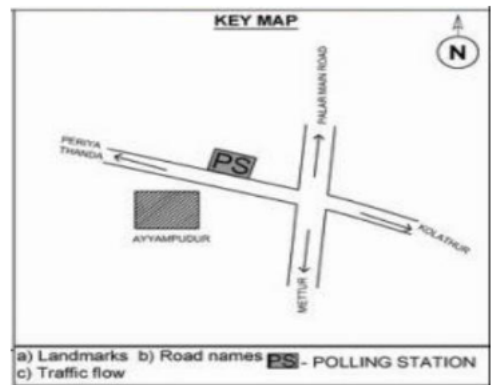

Cad View

Key MAP View