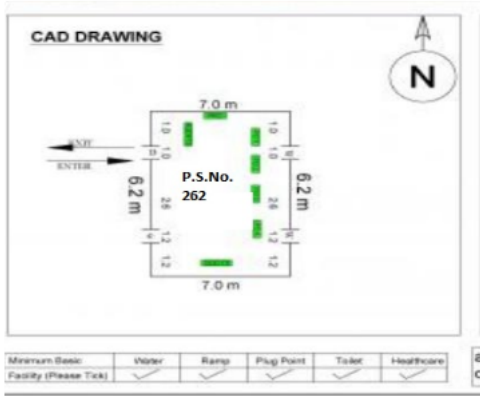

Google Map View

Polling Station Building Front View

Polling Station Front View

Cad View

Key MAP View

1 பெயர் : சீனிவாசன் தந்தை பெயர்: முத்து வீட்டு எண் : 1-7-5 வயது : 32 பாலினம் : ஆண் Photo is available	WHJ1132729	S 2 பெயர் : பானுமதி கணவர் பெயர்: சிவக்குமார் வீட்டு எண் : 1-8 வயது : 33 பாலினம் : பெண் Photo is available	WHJ1164920	3 பெயர் : ஜோதி தந்தை பெயர்: கோவிந்தன் வீட்டு எண் : 1-44 வயது : 40 பாலினம் : பெண் Photo is available	WHJ0907246
4 பெயர் : சந்திரா கணவர் பெயர்: சரக்குமார் வீட்டு எண் : 1-74 வயது : 31 பாலினம் : பெண் Photo is available	WHJ0907527	S 5 பெயர் : பிரபாகரன் தந்தை பெயர்: மணி வீட்டு எண் : 3-10 வயது : 27 பாலினம் : ஆண் Photo is available	WHJ1221878	6 பெயர் : சதீஷ் இதரர் பெயர்: கணேசன் வீட்டு எண் : 3-54 வயது : 36 பாலினம் : ஆண் Photo is available	WHJ0907469
7 பெயர் : கனகலட்சுமி தந்தை பெயர்: சம்பக்குமார் வீட்டு எண் : 3-60 வயது : 28 பாலினம் : பெண் Photo is available	WHJ1132711	8 பெயர் : காயத்திரி கணவர் பெயர்: ஆனந்தகுமார் வீட்டு எண் : 3-72 வயது : 32 பாலினம் : பெண் Photo is available	WHJ1045582	9 பெயர் : ராஜேஸ்வரி கணவர் பெயர்: சுருளிராஜன் வீட்டு எண் : 3-229 வயது : 32 பாலினம் : பெண் Photo is available	WHJ0907410
10 பெயர் : மாதம்மாள் கணவர் பெயர்: முத்துநாயக்கர் வீட்டு எண் : 99 வயது : 48 பாலினம் : பெண் Photo is available	WHJ0657502	11 பெயர் : செங்கோடன் தந்தை பெயர்: மாரிகவுண்டர் வீட்டு எண் : 4-1 வயது : 70 பாலினம் : ஆண் Photo is available	WHJ2026938	12 பெயர் : பெரியம்மாள் கணவர் பெயர்: செங்கோடன் வீட்டு எண் : 4-1 வயது : 65 பாலினம் : பெண் Photo is available	WHJ2026946
13 பெயர் : பூங்கொடி கணவர் பெயர்: பாக்கியராஜ் வீட்டு எண் : 4-2 வயது : 47 பாலினம் : பெண் Photo is available	WHJ1004464	14 பெயர் : பாக்கியராஜ் தந்தை பெயர்: செங்கோடன் வீட்டு எண் : 4/2 வயது : 46 பாலினம் : ஆண் Photo is available	MQF2160935	15 பெயர் : சக்திவேல் தந்தை பெயர்: அர்ச்சுணன் வீட்டு எண் : 4-2 வயது : 28 பாலினம் : ஆண் Photo is available	WHJ1164904
16 பெயர் : பவ்யா பா தந்தை பெயர்: பாக்கியராஜ் வீட்டு எண் : 4-2 வயது : 20 பாலினம் : பெண் Photo is available	WHJ2530194	17 பெயர் : உண்ணாமலை கணவர் பெயர்: சுப்பிரமணி வீட்டு எண் : 4-3 வயது : 56 பாலினம் : பெண் Photo is available	WHJ2026953	18 பெயர் : பாலமுருகன் தந்தை பெயர்: சுப்பிரமணி வீட்டு எண் : 4-3 வயது : 28 பாலினம் : ஆண் Photo is available	WHJ1164896
19 பெயர் : இந்திராணி கணவர் பெயர்: அர்ச்சுணன் வீட்டு எண் : 4-4 வயது : 56 பாலினம் : பெண் Photo is available	WHJ2026961	20 பெயர் : விக்னேஷ் தந்தை பெயர்: பெருமாள் வீட்டு எண் : 4-5 வயது : 29 பாலினம் : ஆண் Photo is available	WHJ1221654	21 பெயர் : கலைச்செல்வி கணவர் பெயர்: விக்னேஷ் வீட்டு எண் : 4/5 வயது : 23 பாலினம் : பெண் Photo is available	WHJ2382695
22 பெயர் : குப்பம்மாள் கணவர் பெயர்: காமநாயக்கன் வீட்டு எண் : 4-6 வயது : 64 பாலினம் : பெண் Photo is available	WHJ2026979	23 பெயர் : கணேசன் தந்தை பெயர்: காமநாயக்கர் வீட்டு எண் : 4-6 வயது : 46 பாலினம் : ஆண் Photo is available	MQF2157352	24 பெயர் : ரதி கணவர் பெயர்: கணேசன் வீட்டு எண் : 4-6 வயது : 43 பாலினம் : பெண் Photo is available	MQF3463668
25 பெயர் : பெருமாள் தந்தை பெயர்: தம்மநாயக்கர் வீட்டு எண் : 4-7 வயது : 61 பாலினம் : ஆண் Photo is available	WHJ2026987	26 பெயர் : சிவகாமி கணவர் பெயர்: பெருமாள் வீட்டு எண் : 4-7 வயது : 49 பாலினம் : பெண் Photo is available	WHJ1393727	27 பெயர் : தங்கபாலு தந்தை பெயர்: பெருமாள் வீட்டு எண் : 4-7 வயது : 35 பாலினம் : ஆண் Photo is available	WHJ0658039
28 பெயர் : கிருஷ்ணவேணி கணவர் பெயர்: தங்கபாலு வீட்டு எண் : 4-7 வயது : 32 பாலினம் : பெண் Photo is available	WHJ2197663	29 பெயர் : பொம்மநாயக்கர் தந்தை பெயர்: தம்மநாயக்கன் வீட்டு எண் : 4-7A வயது : 51 பாலினம் : ஆண் Photo is available	MQF3463684	30 பெயர் : த பாப்ப நாயக்கர் தந்தை பெயர்: தம்மநாயக்கன் வீட்டு எண் : 4-7A வயது : 49 பாலினம் : ஆண் Photo is available	WHJ2027001