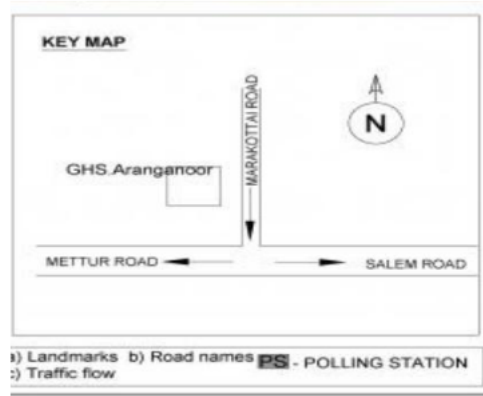

Key MAP View