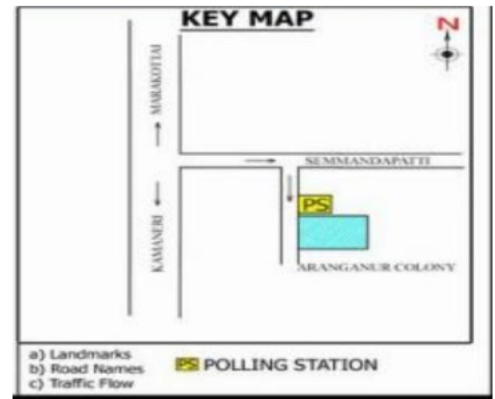

Key MAP View