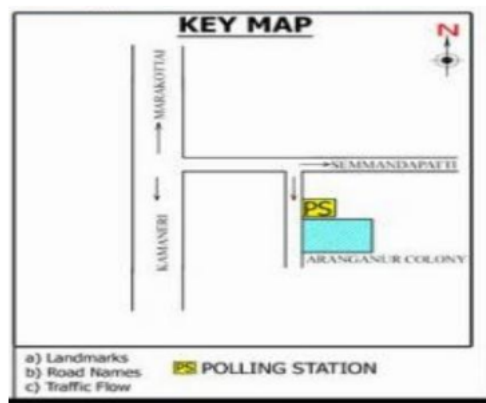

Key MAP View