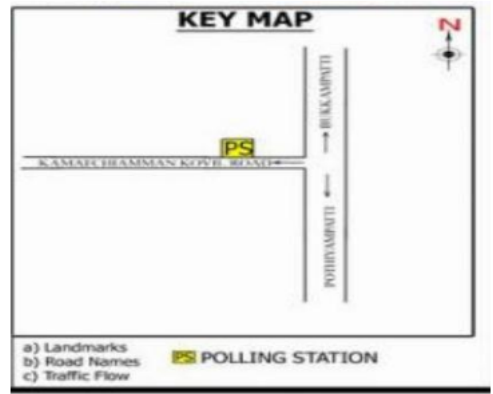

Key MAP View