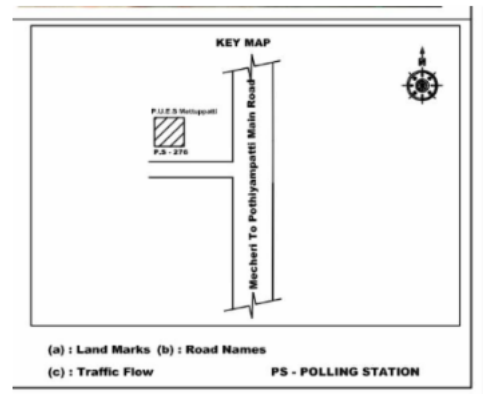

Google Map View

Polling Station Building Front View

Polling Station Building Front

Polling Station Front View

View Polling Station Side View

Cad View

Key MAP View

1 பெயர் : சதீஷ் தந்தை பெயர் : தங்கவேல் வீட்டு எண் : 1 வயது : 28 பாலினம் : ஆண்	WHJ1078351 Photo is available	2 பெயர் : சின்னம்மாள் கணவர் பெயர் : ஆனந்தன் வீட்டு எண் : 3-1-9A வயது : 39 பாலினம் : பெண்	WHJ0660787 Photo is available	3 பெயர் : ராகவி தந்தை பெயர் : ரவி வீட்டு எண் : 3/1-15பி வயது : 26 பாலினம் : பெண்	WHJ1257930 Photo is available
4 பெயர் : முருகசன் தந்தை பெயர் : சின்னபையன் வீட்டு எண் : 3/1-16(3) வயது : 56 பாலினம் : ஆண்	WHJ2437002 Photo is available	5 பெயர் : மஞ்சு தந்தை பெயர் : வையாபுரி வீட்டு எண் : 3/1-16எ வயது : 26 பாலினம் : பெண்	WHJ1257948 Photo is available	6 பெயர் : சசிவா தந்தை பெயர் : முருகேசன் வீட்டு எண் : 3-1-18 வயது : 33 பாலினம் : பெண்	WHJ0660795 Photo is available
7 பெயர் : இலக்கியா தந்தை பெயர் : தொந்தோலி வீட்டு எண் : 3-1-18 வயது : 22 பாலினம் : பெண்	WHJ2627958 Photo is available	8 பெயர் : சிவரஞ்சனி தந்தை பெயர் : தொந்தோலி வீட்டு எண் : 3-1-18 வயது : 20 பாலினம் : பெண்	WHJ2627909 Photo is available	9 பெயர் : வைஷ்ணவி தந்தை பெயர் : செல்வராஜ் வீட்டு எண் : 3-1-18பீ வயது : 22 பாலினம் : பெண்	WHJ2379527 Photo is available
10 பெயர் : மணிகண்டன் தந்தை பெயர் : அயந்துரை வீட்டு எண் : 3-1-22 வயது : 34 பாலினம் : ஆண்	WHJ1164490 Photo is available	11 பெயர் : விக்னேஷ் ச தந்தை பெயர் : சுப்ரமணி வீட்டு எண் : 3/1-22 வயது : 21 பாலினம் : ஆண்	WHJ2432847 Photo is available	12 பெயர் : பாக்கியராஜ் தந்தை பெயர் : மூர்த்தி வீட்டு எண் : 3-1-160 வயது : 42 பாலினம் : ஆண்	MQF3498862 Photo is available
13 பெயர் : லோகநாயகி மா கணவர் பெயர் : வெங்கடேஷ் வீட்டு எண் : 3/1-163 வயது : 22 பாலினம் : பெண்	WHJ2433852 Photo is available	14 பெயர் : சிவக்குமார் தந்தை பெயர் : தனபால் வீட்டு எண் : 3-3-26 வயது : 45 பாலினம் : ஆண்	MQF1407816 Photo is available	15 பெயர் : தமிழ்மணி தந்தை பெயர் : மாரியப்பன் வீட்டு எண் : 4-1-22 வயது : 34 பாலினம் : ஆண்	WHJ0428110 Photo is available
16 பெயர் : பாலகிருஷ்ணன் தந்தை பெயர் : சின்னபையன் வீட்டு எண் : 4-1-27F வயது : 56 பாலினம் : ஆண்	MQF3476686 Photo is available	17 பெயர் : ரஞ்சினி கணவர் பெயர் : சிவகுமார் வீட்டு எண் : 4-1-65 வயது : 46 பாலினம் : பெண்	MQF3498870 Photo is available	18 பெயர் : பிரகாஷ் தந்தை பெயர் : நாகராஜன் வீட்டு எண் : 4-3-24 வயது : 34 பாலினம் : ஆண்	WHJ0660803 Photo is available
19 பெயர் : வெங்கடேஸ்வரன் தந்தை பெயர் : ராஜமுத்து வீட்டு எண் : 4/3-32 வயது : 36 பாலினம் : ஆண்	WHJ2420834 Photo is available	20 பெயர் : பிரபாவதி கணவர் பெயர் : ஜோதிபாசு வீட்டு எண் : 4-3-40 வயது : 43 பாலினம் : பெண்	MQF2052041 Photo is available	21 பெயர் : ஹரீபிரகாஷ் தந்தை பெயர் : அய்யந்துரை வீட்டு எண் : 10-6ஏ வயது : 21 பாலினம் : ஆண்	WHJ2493906 Photo is available
22 பெயர் : சிவநேசன் தந்தை பெயர் : சின்னுசாமி வீட்டு எண் : 16/1-408ஏ வயது : 22 பாலினம் : ஆண்	WHJ2376150 Photo is available	23 பெயர் : செந்தாமரை கணவர் பெயர் : பாட்டப்பன் வீட்டு எண் : 999 வயது : 42 பாலினம் : பெண்	WHJ0701268 Photo is available	24 பெயர் : நடராஜ் தந்தை பெயர் : சிவலிங்கம் வீட்டு எண் : க.எண். 3/238 வயது : 34 பாலினம் : ஆண்	WHJ2322279 Photo is available
25 பெயர் : ஹரிணிபுரீ பா தந்தை பெயர் : பாலகிருஷ்ணன் வீட்டு எண் : க.எண்.4/1-277இ வயது : 22 பாலினம் : பெண்	WHJ2649705 Photo is available				