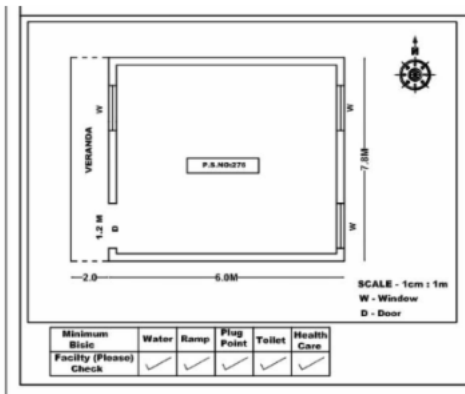

Google Map View

Polling Station Building Front View

Polling Station Building Front

Polling Station Front View

View Polling Station Side View

Cad View

Key MAP View

1 பெயர் : சதீஷ் தந்தை பெயர் : தங்கவேல் வீட்டு எண் : 1 வயது : 28 பாலினம் : ஆண்	WHJ1078351 Photo is available	2 பெயர் : சின்னம்மாள் கணவர் பெயர் : ஆனந்தன் வீட்டு எண் : 3-1-9A வயது : 39 பாலினம் : பெண்	WHJ0660787 Photo is available	3 பெயர் : ராகவி தந்தை பெயர் : ரவி வீட்டு எண் : 3/1-15பி வயது : 26 பாலினம் : பெண்	WHJ1257930 Photo is available
4 பெயர் : முருகசன் தந்தை பெயர் : சின்னபையன் வீட்டு எண் : 3/1-16(3) வயது : 56 பாலினம் : ஆண்	WHJ2437002 Photo is available	5 பெயர் : மஞ்சு தந்தை பெயர் : வையாபுரி வீட்டு எண் : 3/1-16எ வயது : 26 பாலினம் : பெண்	WHJ1257948 Photo is available	6 பெயர் : சசிவா தந்தை பெயர் : முருகேசன் வீட்டு எண் : 3-1-18 வயது : 33 பாலினம் : பெண்	WHJ0660795 Photo is available
7 பெயர் : இலக்கியா தந்தை பெயர் : தொந்தோலி வீட்டு எண் : 3-1-18 வயது : 22 பாலினம் : பெண்	WHJ2627958 Photo is available	8 பெயர் : சிவரஞ்சனி தந்தை பெயர் : தொந்தோலி வீட்டு எண் : 3-1-18 வயது : 20 பாலினம் : பெண்	WHJ2627909 Photo is available	9 பெயர் : வைஷ்ணவி தந்தை பெயர் : செல்வராஜ் வீட்டு எண் : 3-1-18பீ வயது : 22 பாலினம் : பெண்	WHJ2379527 Photo is available
10 பெயர் : மணிகண்டன் தந்தை பெயர் : அயந்துரை வீட்டு எண் : 3-1-22 வயது : 34 பாலினம் : ஆண்	WHJ1164490 Photo is available	11 பெயர் : விக்னேஷ் ச தந்தை பெயர் : சுப்ரமணி வீட்டு எண் : 3/1-22 வயது : 21 பாலினம் : ஆண்	WHJ2432847 Photo is available	12 பெயர் : பாக்கியராஜ் தந்தை பெயர் : மூர்த்தி வீட்டு எண் : 3-1-160 வயது : 42 பாலினம் : ஆண்	MQF3498862 Photo is available
13 பெயர் : லோகநாயகி மா கணவர் பெயர் : வெங்கடேஷ் வீட்டு எண் : 3/1-163 வயது : 22 பாலினம் : பெண்	WHJ2433852 Photo is available	14 பெயர் : சிவக்குமார் தந்தை பெயர் : தனபால் வீட்டு எண் : 3-3-26 வயது : 45 பாலினம் : ஆண்	MQF1407816 Photo is available	15 பெயர் : தமிழ்மணி தந்தை பெயர் : மாரியப்பன் வீட்டு எண் : 4-1-22 வயது : 34 பாலினம் : ஆண்	WHJ0428110 Photo is available
16 பெயர் : பாலகிருஷ்ணன் தந்தை பெயர் : சின்னபையன் வீட்டு எண் : 4-1-27F வயது : 56 பாலினம் : ஆண்	MQF3476686 Photo is available	17 பெயர் : ரஞ்சினி கணவர் பெயர் : சிவகுமார் வீட்டு எண் : 4-1-65 வயது : 46 பாலினம் : பெண்	MQF3498870 Photo is available	18 பெயர் : பிரகாஷ் தந்தை பெயர் : நாகராஜன் வீட்டு எண் : 4-3-24 வயது : 34 பாலினம் : ஆண்	WHJ0660803 Photo is available
19 பெயர் : வெங்கடேஸ்வரன் தந்தை பெயர் : ராஜமுத்து வீட்டு எண் : 4/3-32 வயது : 36 பாலினம் : ஆண்	WHJ2420834 Photo is available	20 பெயர் : பிரபாவதி கணவர் பெயர் : ஜோதிபாசு வீட்டு எண் : 4-3-40 வயது : 43 பாலினம் : பெண்	MQF2052041 Photo is available	21 பெயர் : ஹரீபிரகாஷ் தந்தை பெயர் : அய்யந்துரை வீட்டு எண் : 10-6ஏ வயது : 21 பாலினம் : ஆண்	WHJ2493906 Photo is available
22 பெயர் : சிவநேசன் தந்தை பெயர் : சின்னுசாமி வீட்டு எண் : 16/1-408ஏ வயது : 22 பாலினம் : ஆண்	WHJ2376150 Photo is available	23 பெயர் : செந்தாமரை கணவர் பெயர் : பாட்டப்பன் வீட்டு எண் : 999 வயது : 42 பாலினம் : பெண்	WHJ0701268 Photo is available	24 பெயர் : நடராஜ் தந்தை பெயர் : சிவலிங்கம் வீட்டு எண் : க.எண். 3/238 வயது : 34 பாலினம் : ஆண்	WHJ2322279 Photo is available
25 பெயர் : ஹரிணிபுரீ பா தந்தை பெயர் : பாலகிருஷ்ணன் வீட்டு எண் : க.எண்.4/1-277இ வயது : 22 பாலினம் : பெண்	WHJ2649705 Photo is available				