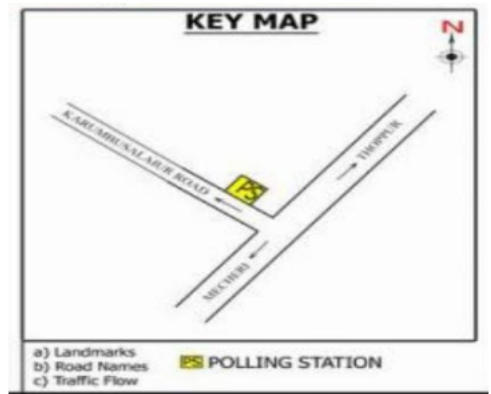

Key MAP View