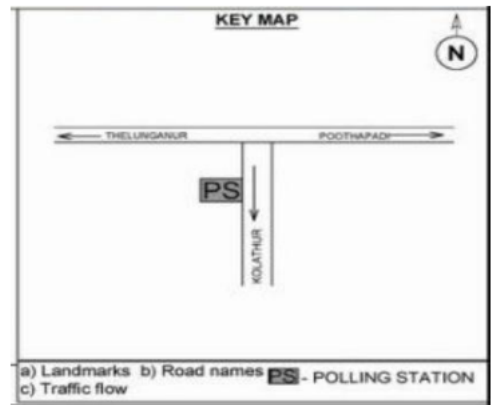

Cad View

Key MAP View