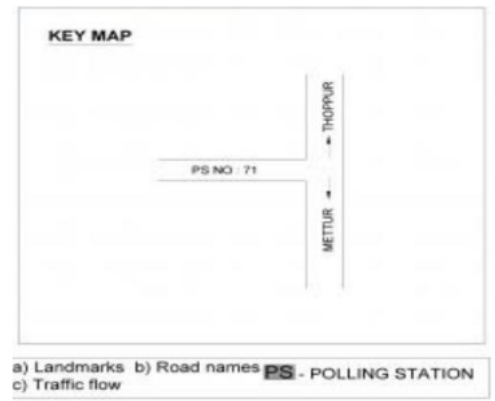

Key MAP View