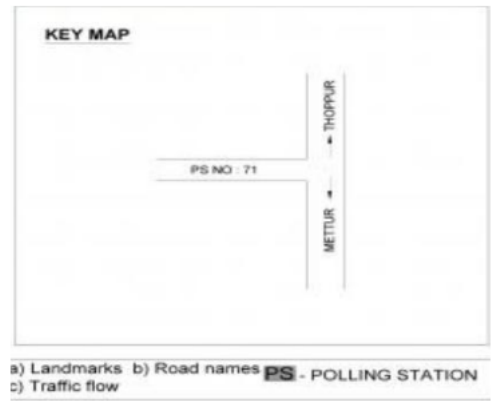

Key MAP View