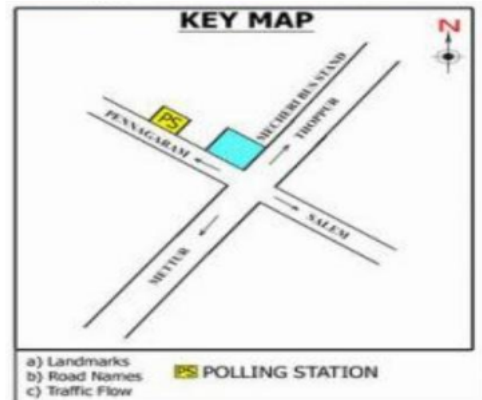

Key MAP View