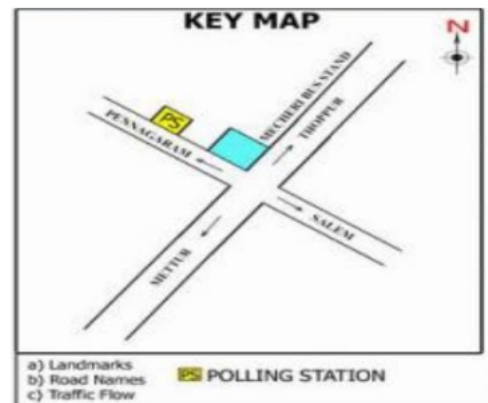

Key MAP View