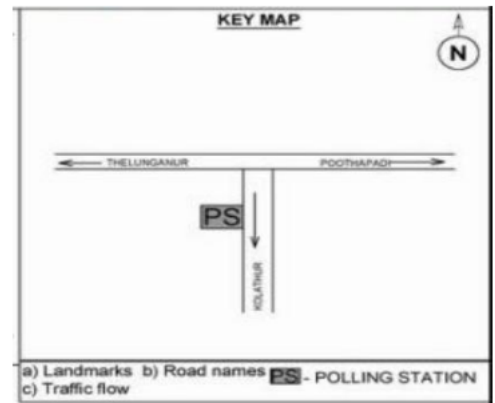

Key MAP View