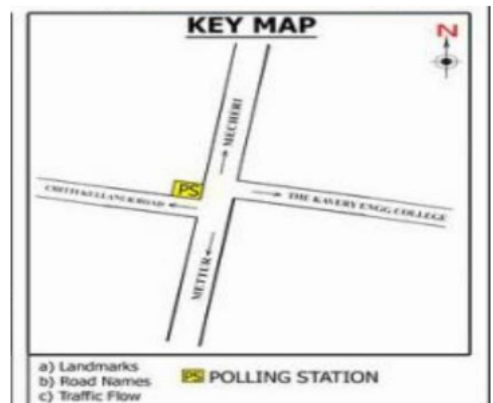

Key MAP View