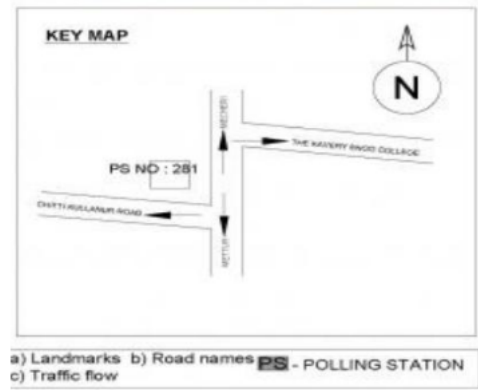

Key MAP View