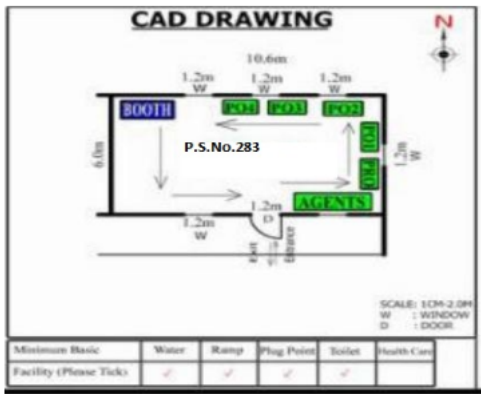

Google Map View

Polling Station Building Front View

Polling Station Front View

Cad View

Key MAP View

சட்டமன்றத் தொகுதியின் எண் மற்றும் பெயர் : 85-மேட்டூர்  
பிரிவு எண் மற்றும் பெயர் 1-எம் காளிப்பட்டி (வ.கி) மற்றும் (ஊ), வார்டு 3, எல்லை முனியப்பன் கோவில், அருந்ததியர் காலனி