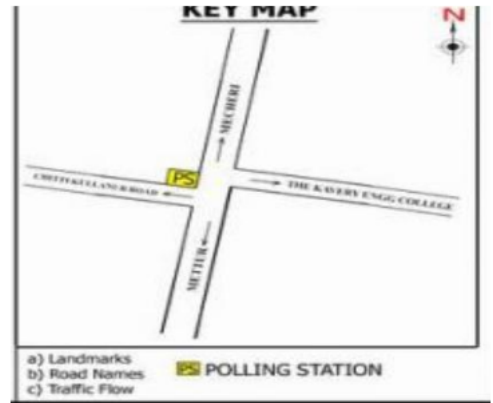

Google Map View

Polling Station Building Front View

Polling Station Front View

Cad View

Key MAP View

சட்டமன்றத் தொகுதியின் எண் மற்றும் பெயர் : 85-மேட்டூர்  
பிரிவு எண் மற்றும் பெயர் 1-எம் காளிப்பட்டி (வ.கி) மற்றும் (ஊ), வார்டு 3, எல்லை முனியப்பன் கோவில், அருந்ததியர் காலனி