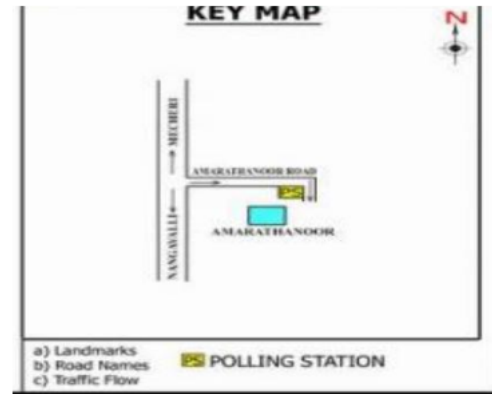

Key MAP View