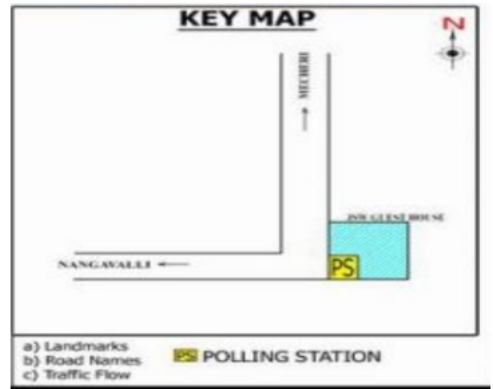

Key MAP View