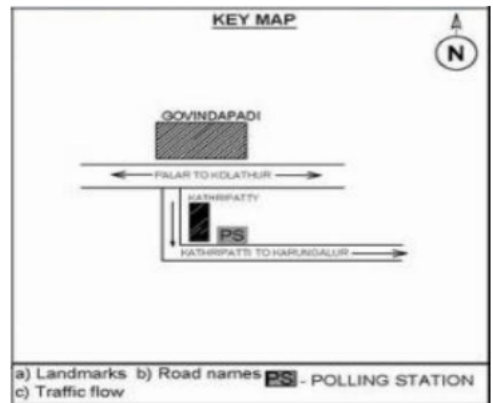

Key MAP View