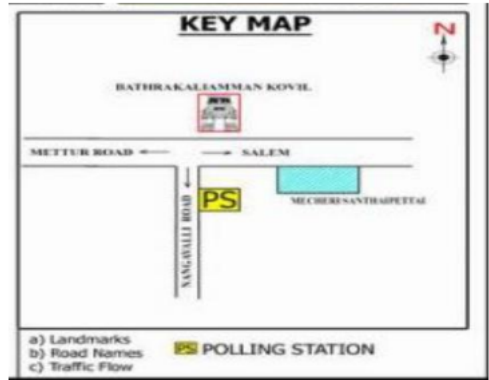

Google Map View

Polling Station Building Front View

Polling Station Front View

Cad View

Key MAP View

1 பெயர் : சுப்ரமணி தந்தை பெயர்: கந்தசாமி வீட்டு எண் : 1 வயது : 64 பாலினம் : ஆண்	WHJ0526269 Photo is available	2 பெயர் : புஷ்பநாதன் தந்தை பெயர்: ரங்கநாதன் வீட்டு எண் : 1 வயது : 50 பாலினம் : ஆண்	WHJ0527218 Photo is available	3 பெயர் : லதா கணவர் பெயர்: தியாகராஜன் வீட்டு எண் : 1 வயது : 49 பாலினம் : பெண்	WHJ0526939 Photo is available
4 பெயர் : பத்மாவதி கணவர் பெயர்: புஷ்பநாதன் வீட்டு எண் : 1 வயது : 46 பாலினம் : பெண்	WHJ0526608 Photo is available	5 பெயர் : கோபி தந்தை பெயர்: நல்லதம்பி வீட்டு எண் : 1 வயது : 42 பாலினம் : ஆண்	WHJ0526814 Photo is available	6 பெயர் : தங்கராஜ் தந்தை பெயர்: துரைசாமி வீட்டு எண் : 1 வயது : 41 பாலினம் : ஆண்	WHJ0526426 Photo is available
7 பெயர் : பிரபு தந்தை பெயர்: நடராஜன் வீட்டு எண் : 1 வயது : 40 பாலினம் : ஆண்	WHJ0526103 Photo is available	8 பெயர் : வசந்தி கணவர் பெயர்: தங்கராஜ் வீட்டு எண் : 1 வயது : 38 பாலினம் : பெண்	WHJ0526434 Photo is available	9 பெயர் : கலைஞர் தந்தை பெயர்: அபிமன்னன் வீட்டு எண் : 1 வயது : 37 பாலினம் : ஆண்	WHJ0527069 Photo is available
10 பெயர் : பரமேஸ்வரி கணவர் பெயர்: ஆசைத்தம்பி வீட்டு எண் : 1 வயது : 36 பாலினம் : பெண்	WHJ0695007 Photo is available	11 பெயர் : மகேஷ்குமார் தந்தை பெயர்: அண்ணாதுரை வீட்டு எண் : 1 வயது : 31 பாலினம் : ஆண்	WHJ0694992 Photo is available	12 பெயர் : கௌதமன் தந்தை பெயர்: சண்முகம் வீட்டு எண் : 1 வயது : 28 பாலினம் : ஆண்	WHJ1136142 Photo is available
13 பெயர் : வெங்கடெஷ் தந்தை பெயர்: பழனிசாமி வீட்டு எண் : 1 வயது : 26 பாலினம் : ஆண்	WHJ2300119 Photo is available	14 பெயர் : மணிகண்டன் தந்தை பெயர்: மகாதேவன் வீட்டு எண் : 1/1 வயது : 26 பாலினம் : ஆண்	WHJ1313535 Photo is available	15 பெயர் : அம்பிகா கணவர் பெயர்: சக்திவேல் வீட்டு எண் : 1-2-25A வயது : 22 பாலினம் : பெண்	WHJ2407864 Photo is available
16 பெயர் : தீபா கணவர் பெயர்: சின்னமுத்து வீட்டு எண் : 1-5 வயது : 45 பாலினம் : பெண்	WHJ0676643 Photo is available	17 பெயர் : செல்வரத்தினம் தந்தை பெயர்: பச்சமுத்து வீட்டு எண் : 1/77 வயது : 29 பாலினம் : ஆண்	WHJ2299980 Photo is available	18 பெயர் : அன்பரசன் தந்தை பெயர்: கணேசன் வீட்டு எண் : 1/102 வயது : 28 பாலினம் : ஆண்	WHJ2257970 Photo is available
19 பெயர் : மீனாட்சி கணவர் பெயர்: முருகேசன் வீட்டு எண் : 1-171A வயது : 53 பாலினம் : பெண்	WHJ0497560 Photo is available	20 பெயர் : கீர்த்தி கணவர் பெயர்: வாசு வீட்டு எண் : 2-8A வயது : 38 பாலினம் : பெண்	WHJ0695015 Photo is available	21 பெயர் : கோ சாலா கணவர் பெயர்: கோபி வீட்டு எண் : 2-19 வயது : 30 பாலினம் : பெண்	WHJ2675510 Photo is available
22 பெயர் : சுரேஷ் தந்தை பெயர்: ஆறுமுகம் வீட்டு எண் : 2/20 வயது : 45 பாலினம் : ஆண்	WHJ0433128 Photo is available	23 பெயர் : மாரிமுத்து கணவர் பெயர்: சுப்பிரமணியம் வீட்டு எண் : 2-46 வயது : 55 பாலினம் : பெண்	WHJ2095719 Photo is available	24 பெயர் : மகேஸ்வரி தந்தை பெயர்: சுப்பிரமணி வீட்டு எண் : 2-46 வயது : 34 பாலினம் : பெண்	WHJ2234987 Photo is available
25 பெயர் : மணிமேகலை கணவர் பெயர்: சாமிநாதன் வீட்டு எண் : 2-64 வயது : 48 பாலினம் : பெண்	MQF3499142 Photo is available	26 பெயர் : ஆனந்தன் இதரர் பெயர்: அலமேலு வீட்டு எண் : 3-1-14ஏ வயது : 52 பாலினம் : ஆண்	WHJ2514073 Photo is available	27 பெயர் : அலமேலு ஆனந்தன் கணவர் பெயர்: ஆனந்தன் ஆனந்தன் வீட்டு எண் : 3-2-16ஏ வயது : 45 பாலினம் : பெண்	WHJ2514099 Photo is available
28 பெயர் : நீலாவதி கணவர் பெயர்: செந்தில்குமார் வீட்டு எண் : 4-32 வயது : 30 பாலினம் : பெண்	WHJ0791467 Photo is available	29 பெயர் : செல்வி கணவர் பெயர்: அர்ச்சுனன் வீட்டு எண் : 7/20 வயது : 47 பாலினம் : பெண்	WHJ2660744 Photo is available	30 பெயர் : மோகன்ராஜ் தந்தை பெயர்: ராஜேந்திரன் வீட்டு எண் : 8 வயது : 30 பாலினம் : ஆண்	WHJ0695023 Photo is available