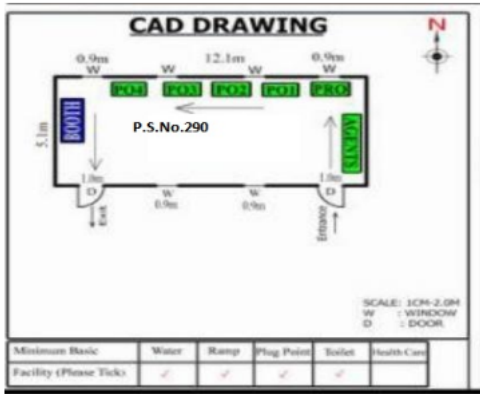

Google Map View

Polling Station Building Front View

Polling Station Front View

Cad View

Key MAP View

1 பெயர் : சுப்ரமணி தந்தை பெயர்: கந்தசாமி வீட்டு எண் : 1 வயது : 64 பாலினம் : ஆண்	WHJ0526269 Photo is available	2 பெயர் : புஷ்பநாதன் தந்தை பெயர்: ரங்கநாதன் வீட்டு எண் : 1 வயது : 50 பாலினம் : ஆண்	WHJ0527218 Photo is available	3 பெயர் : லதா கணவர் பெயர்: தியாகராஜன் வீட்டு எண் : 1 வயது : 49 பாலினம் : பெண்	WHJ0526939 Photo is available
4 பெயர் : பத்மாவதி கணவர் பெயர்: புஷ்பநாதன் வீட்டு எண் : 1 வயது : 46 பாலினம் : பெண்	WHJ0526608 Photo is available	5 பெயர் : கோபி தந்தை பெயர்: நல்லதம்பி வீட்டு எண் : 1 வயது : 42 பாலினம் : ஆண்	WHJ0526814 Photo is available	6 பெயர் : தங்கராஜ் தந்தை பெயர்: துரைசாமி வீட்டு எண் : 1 வயது : 41 பாலினம் : ஆண்	WHJ0526426 Photo is available
7 பெயர் : பிரபு தந்தை பெயர்: நடராஜன் வீட்டு எண் : 1 வயது : 40 பாலினம் : ஆண்	WHJ0526103 Photo is available	8 பெயர் : வசந்தி கணவர் பெயர்: தங்கராஜ் வீட்டு எண் : 1 வயது : 38 பாலினம் : பெண்	WHJ0526434 Photo is available	9 பெயர் : கலைஞர் தந்தை பெயர்: அபிமன்னன் வீட்டு எண் : 1 வயது : 37 பாலினம் : ஆண்	WHJ0527069 Photo is available
10 பெயர் : பரமேஸ்வரி கணவர் பெயர்: ஆசைத்தம்பி வீட்டு எண் : 1 வயது : 36 பாலினம் : பெண்	WHJ0695007 Photo is available	11 பெயர் : மகேஷ்குமார் தந்தை பெயர்: அண்ணாதுரை வீட்டு எண் : 1 வயது : 31 பாலினம் : ஆண்	WHJ0694992 Photo is available	12 பெயர் : கௌதமன் தந்தை பெயர்: சண்முகம் வீட்டு எண் : 1 வயது : 28 பாலினம் : ஆண்	WHJ1136142 Photo is available
13 பெயர் : வெங்கடெஷ் தந்தை பெயர்: பழனிசாமி வீட்டு எண் : 1 வயது : 26 பாலினம் : ஆண்	WHJ2300119 Photo is available	14 பெயர் : மணிகண்டன் தந்தை பெயர்: மகாதேவன் வீட்டு எண் : 1/1 வயது : 26 பாலினம் : ஆண்	WHJ1313535 Photo is available	15 பெயர் : அம்பிகா கணவர் பெயர்: சக்திவேல் வீட்டு எண் : 1-2-25A வயது : 22 பாலினம் : பெண்	WHJ2407864 Photo is available
16 பெயர் : தீபா கணவர் பெயர்: சின்னமுத்து வீட்டு எண் : 1-5 வயது : 45 பாலினம் : பெண்	WHJ0676643 Photo is available	17 பெயர் : செல்வரத்தினம் தந்தை பெயர்: பச்சமுத்து வீட்டு எண் : 1/77 வயது : 29 பாலினம் : ஆண்	WHJ2299980 Photo is available	18 பெயர் : அன்பரசன் தந்தை பெயர்: கணேசன் வீட்டு எண் : 1/102 வயது : 28 பாலினம் : ஆண்	WHJ2257970 Photo is available
19 பெயர் : மீனாட்சி கணவர் பெயர்: முருகேசன் வீட்டு எண் : 1-171A வயது : 53 பாலினம் : பெண்	WHJ0497560 Photo is available	20 பெயர் : கீர்த்தி கணவர் பெயர்: வாசு வீட்டு எண் : 2-8A வயது : 38 பாலினம் : பெண்	WHJ0695015 Photo is available	21 பெயர் : கோ சாலா கணவர் பெயர்: கோபி வீட்டு எண் : 2-19 வயது : 30 பாலினம் : பெண்	WHJ2675510 Photo is available
22 பெயர் : சுரேஷ் தந்தை பெயர்: ஆறுமுகம் வீட்டு எண் : 2/20 வயது : 45 பாலினம் : ஆண்	WHJ0433128 Photo is available	23 பெயர் : மாரிமுத்து கணவர் பெயர்: சுப்பிரமணியம் வீட்டு எண் : 2-46 வயது : 55 பாலினம் : பெண்	WHJ2095719 Photo is available	24 பெயர் : மகேஸ்வரி தந்தை பெயர்: சுப்பிரமணி வீட்டு எண் : 2-46 வயது : 34 பாலினம் : பெண்	WHJ2234987 Photo is available
25 பெயர் : மணிமேகலை கணவர் பெயர்: சாமிநாதன் வீட்டு எண் : 2-64 வயது : 48 பாலினம் : பெண்	MQF3499142 Photo is available	26 பெயர் : ஆனந்தன் இதரர் பெயர்: அலமேலு வீட்டு எண் : 3-1-14ஏ வயது : 52 பாலினம் : ஆண்	WHJ2514073 Photo is available	27 பெயர் : அலமேலு ஆனந்தன் கணவர் பெயர்: ஆனந்தன் ஆனந்தன் வீட்டு எண் : 3-2-16ஏ வயது : 45 பாலினம் : பெண்	WHJ2514099 Photo is available
28 பெயர் : நீலாவதி கணவர் பெயர்: செந்தில்குமார் வீட்டு எண் : 4-32 வயது : 30 பாலினம் : பெண்	WHJ0791467 Photo is available	29 பெயர் : செல்வி கணவர் பெயர்: அர்ச்சுனன் வீட்டு எண் : 7/20 வயது : 47 பாலினம் : பெண்	WHJ2660744 Photo is available	30 பெயர் : மோகன்ராஜ் தந்தை பெயர்: ராஜேந்திரன் வீட்டு எண் : 8 வயது : 30 பாலினம் : ஆண்	WHJ0695023 Photo is available