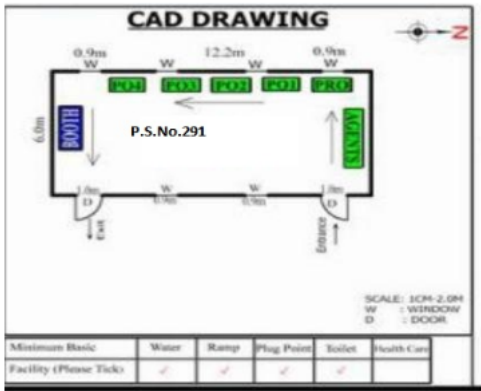

Google Map View

Polling Station Building Front View

Polling Station Front View

Cad View

Key MAP View

1 பெயர் : ராஜேந்திரன் தந்தை பெயர்: மாணிக்கம் வீட்டு எண் : 1 வயது : 64 பாலினம் : ஆண்	WHJ0524868 Photo is available	2 பெயர் : செல்வி கணவர் பெயர்: சுப்ரமணியம் வீட்டு எண் : 1 வயது : 54 பாலினம் : பெண்	WHJ0790568 Photo is available	3 பெயர் : பெரியநாயகி கணவர் பெயர்: பாஸ்கரன் வீட்டு எண் : 1 வயது : 36 பாலினம் : பெண்	WHJ0790915 Photo is available
4 பெயர் : கார்த்திகேயன் தந்தை பெயர்: சுந்தரம் வீட்டு எண் : 1 வயது : 35 பாலினம் : ஆண்	WHJ0790881 Photo is available	5 பெயர் : கவிப்ரியா தந்தை பெயர்: முருகன் வீட்டு எண் : 1 வயது : 24 பாலினம் : பெண்	WHJ2299725 Photo is available	6 பெயர் : முருகன் தந்தை பெயர்: சின்னமலை வீட்டு எண் : 1-1 வயது : 37 பாலினம் : ஆண்	WHJ0326926 Photo is available
7 பெயர் : ஏழுமலை தந்தை பெயர்: சீரங்கன் வீட்டு எண் : 1/4-21 வயது : 50 பாலினம் : ஆண்	WHJ1314731 Photo is available	8 பெயர் : சத்தியகுமார் தந்தை பெயர்: சேகர் வீட்டு எண் : 1-4-44 வயது : 32 பாலினம் : ஆண்	WHJ0524884 Photo is available	9 பெயர் : கோகுலபிரசீதா கணவர் பெயர்: பிரவீன் வீட்டு எண் : 1/35 வயது : 28 பாலினம் : பெண்	WHJ1136217 Photo is available
10 பெயர் : தனம் கணவர் பெயர்: வெங்கடேசன் வீட்டு எண் : 2/183 வயது : 64 பாலினம் : பெண்	WHJ2357689 Photo is available	11 பெயர் : ஆனந்தன் தந்தை பெயர்: பழனிசாமி வீட்டு எண் : 2-375 வயது : 59 பாலினம் : ஆண்	WHJ0790766 Photo is available	12 பெயர் : கிருஷ்ணவேணி கணவர் பெயர்: ஆனந்தன் வீட்டு எண் : 2-375 வயது : 56 பாலினம் : பெண்	WHJ0790469 Photo is available
13 பெயர் : சரவணகுமார் தந்தை பெயர்: ஆந்தன் வீட்டு எண் : 2-375 வயது : 36 பாலினம் : ஆண்	WHJ0326892 Photo is available	14 பெயர் : பழனியப்பன் தந்தை பெயர்: மாணிக்கம் வீட்டு எண் : 3-10 வயது : 37 பாலினம் : ஆண்	WHJ0326884 Photo is available	15 பெயர் : லோகநாயகி கணவர் பெயர்: சண்முகம் வீட்டு எண் : 3/168-A வயது : 60 பாலினம் : பெண்	MQF3418464 Photo is available
16 பெயர் : விஜயன் சின்னுசாமிகவுண்டர் தந்தை பெயர்: சாந்தி வீட்டு எண் : 4/23சி வயது : 69 பாலினம் : ஆண்	WHJ2419885 Photo is available	17 பெயர் : ஐஸ்வர்யா கணவர் பெயர்: அருள்நிதி வீட்டு எண் : 4/126 வயது : 31 பாலினம் : பெண்	WHJ1010966 Photo is available	S 18 பெயர் : பரத் தந்தை பெயர்: விஜயகுமார் வீட்டு எண் : 5/6 வயது : 23 பாலினம் : ஆண்	WHJ2344315 Photo is available
19 பெயர் : அதியமான் உகி கிருஷ்ணன் தந்தை பெயர்: கிருஷ்ணன் வீட்டு எண் : 5-9-7ஏ வயது : 22 பாலினம் : ஆண்	WHJ2512887 Photo is available	20 பெயர் : ஹரீஷ் தந்தை பெயர்: பன்னீர்செல்வம் வீட்டு எண் : 5-11-76 வயது : 28 பாலினம் : ஆண்	WHJ1083096 Photo is available	21 பெயர் : ஹரிஹரபிரசாத் தந்தை பெயர்: ராஜமணி வீட்டு எண் : 5-80 வயது : 38 பாலினம் : ஆண்	WHJ0216267 Photo is available
22 பெயர் : அபிராமி தந்தை பெயர்: ராஜமணி வீட்டு எண் : 5-80 வயது : 35 பாலினம் : பெண்	WHJ0216275 Photo is available	23 பெயர் : விஜயமாலா தந்தை பெயர்: சேகர் வீட்டு எண் : 6/99 வயது : 25 பாலினம் : பெண்	WHJ1302173 Photo is available	24 பெயர் : வசந்தக்குமார் தந்தை பெயர்: சுந்தரம் வீட்டு எண் : 8-5-6A வயது : 28 பாலினம் : ஆண்	WHJ1083195 Photo is available
25 பெயர் : ஜான்சிராணி கணவர் பெயர்: மணி வீட்டு எண் : 8-9-23 வயது : 36 பாலினம் : பெண்	WHJ0790956 Photo is available	26 பெயர் : பார்த்திபன் தந்தை பெயர்: பழனிசாமி வீட்டு எண் : 9-4-16A வயது : 33 பாலினம் : ஆண்	WHJ0694463 Photo is available	27 பெயர் : மகாலட்சுமி கணவர் பெயர்: பார்த்திபன் வீட்டு எண் : 9-4-16ஏ வயது : 25 பாலினம் : பெண்	WHJ2250223 Photo is available
28 பெயர் : நவீன் குமார் தந்தை பெயர்: செல்வராஜ் வீட்டு எண் : 9-4-41B வயது : 25 பாலினம் : ஆண்	WHJ1361328 Photo is available	29 பெயர் : மணிகண்டன் தந்தை பெயர்: துரைசாமி வீட்டு எண் : 9-17 வயது : 30 பாலினம் : ஆண்	WHJ0790311 Photo is available	30 பெயர் : சந்துரு தாயின் பெயர்: பானுபிரியா வீட்டு எண் : 10/1-17-ஏ வயது : 24 பாலினம் : ஆண்	WHJ2433761 Photo is available