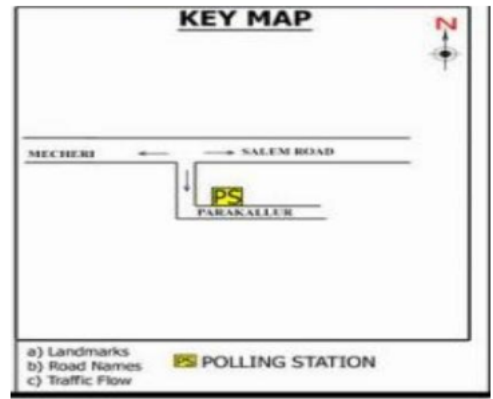

Key MAP View