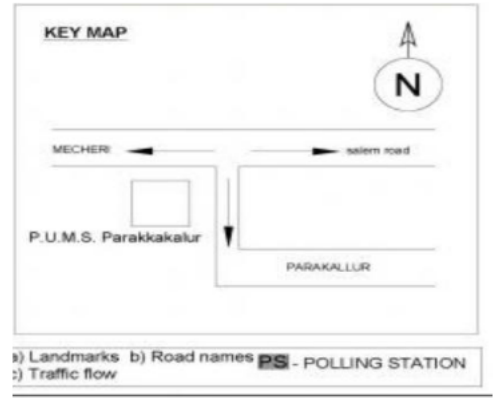

Key MAP View