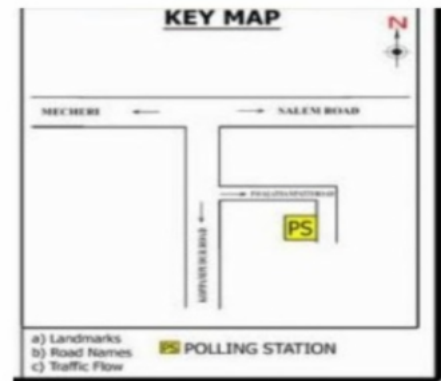

Key MAP View