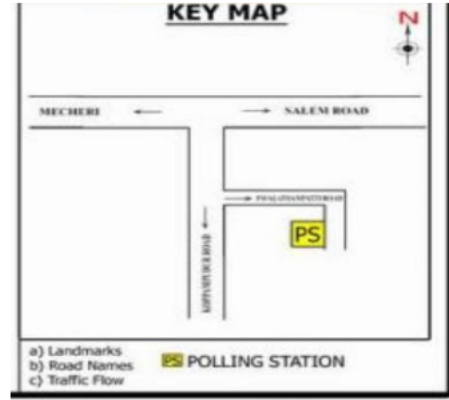

Key MAP View