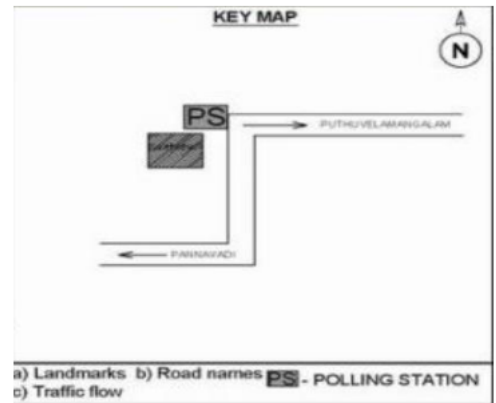

Google Map View

Polling Station Building Front View

Polling Station Front View

Cad View

Key MAP View

சட்டமன்றத் தொகுதியின் எண் மற்றும் பெயர் : 85-மேட்டூர் பிரிவு எண் மற்றும் பெயர் 1-தின்னப்பட்டி (வ.கி) மற்றும் (ஊ), வார்டு 3, பூதப்பாடி