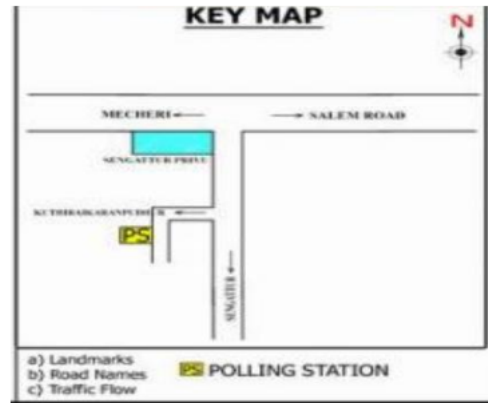

Key MAP View