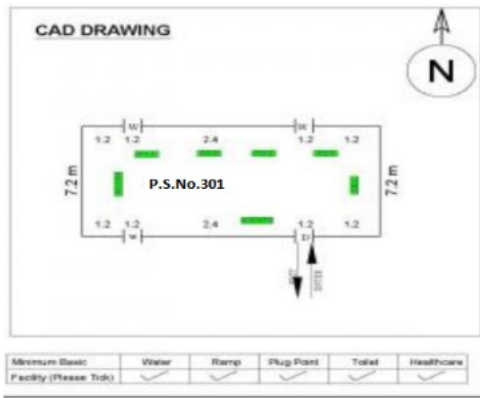

Google Map View

Polling Station Building Front View

Polling Station Front View

Cad View

Key MAP View

1 பெயர் : இரமணி கணவர் பெயர்: செல்வராஜ் வீட்டு எண் : 1 வயது : 33 பாலினம் : பெண் Photo is available	WHJ0787721	2 பெயர் : ரவி தந்தை பெயர்: ராக்கன் வீட்டு எண் : 1 வயது : 32 பாலினம் : ஆண் Photo is available	WHJ0787572	3 பெயர் : மணிகண்டன் தந்தை பெயர்: ஜெயசங்கர் வீட்டு எண் : 1 வயது : 31 பாலினம் : ஆண் Photo is available	WHJ0787838
4 பெயர் : ஸ்ரீதர் தந்தை பெயர்: ஜெகநாதன் வீட்டு எண் : 1 வயது : 30 பாலினம் : ஆண் Photo is available	WHJ0787887	5 பெயர் : பன்னீர்செல்வம் தந்தை பெயர்: பவுனு வீட்டு எண் : 1 வயது : 30 பாலினம் : ஆண் Photo is available	WHJ0787606	6 பெயர் : நதியா கணவர் பெயர்: பெருமாள் வீட்டு எண் : 1 வயது : 30 பாலினம் : பெண் Photo is available	WHJ0787788
7 பெயர் : கவிதா கணவர் பெயர்: ஸ்ரீதரன் வீட்டு எண் : 1/2/1 வயது : 23 பாலினம் : பெண் Photo is available	WHJ2294957	8 பெயர் : கவிதா கணவர் பெயர்: இளங்கோவன் வீட்டு எண் : 1/2ஏ வயது : 41 பாலினம் : பெண் Photo is available	WHJ2295129	9 பெயர் : ராஜேஸ்வரி கணவர் பெயர்: சிவபெருமாள் வீட்டு எண் : 1/13 வயது : 24 பாலினம் : பெண் Photo is available	WHJ2255214
10 பெயர் : பெருமாள் தந்தை பெயர்: அப்பு நாயக்கர் அப்பு நாயக்கர் வீட்டு எண் : 1-15 வயது : 79 பாலினம் : ஆண் Photo is available	WHJ1230085	11 பெயர் : நதியா கணவர் பெயர்: கொண்டுசாமி வீட்டு எண் : 1-15 வயது : 23 பாலினம் : பெண் Photo is available	WHJ2409290	12 பெயர் : குப்பம்மாள் கணவர் பெயர்: ராஜா வீட்டு எண் : 1-18 வயது : 39 பாலினம் : பெண் Photo is available	WHJ0116202
13 பெயர் : லதா தந்தை பெயர்: பொம்மநாயக்கர் வீட்டு எண் : 1/21 வயது : 24 பாலினம் : பெண் Photo is available	WHJ2295236	14 பெயர் : தீபக் குமார் தந்தை பெயர்: பெருமாள் வீட்டு எண் : 1/31 வயது : 23 பாலினம் : ஆண் Photo is available	WHJ2295343	15 பெயர் : மீனா தந்தை பெயர்: வெங்கடாசலம் வீட்டு எண் : 1/37 வயது : 25 பாலினம் : பெண் Photo is available	WHJ2295103
16 பெயர் : பூங்கொடி கணவர் பெயர்: பொம்மநாயக்கர் வீட்டு எண் : 1/38/1 வயது : 37 பாலினம் : பெண் Photo is available	WHJ2295327	17 பெயர் : முத்துக்கண்ணு தந்தை பெயர்: அப்பு வீட்டு எண் : 1-42 வயது : 66 பாலினம் : ஆண் Photo is available	WHJ2126258	18 பெயர் : பவித்ரா கணவர் பெயர்: ஏழுமலை வீட்டு எண் : 1/43 வயது : 29 பாலினம் : பெண் Photo is available	WHJ1359397
19 பெயர் : திவ்யா கணவர் பெயர்: சண்முகம் வீட்டு எண் : 1/43/1-19 வயது : 30 பாலினம் : பெண் Photo is available	WHJ1360700	20 பெயர் : அரவிந்தன் தந்தை பெயர்: சுப்பிரமணி வீட்டு எண் : 1-45 வயது : 28 பாலினம் : ஆண் Photo is available	WHJ1255017	21 பெயர் : பவித்ரா தந்தை பெயர்: குமரேசன் வீட்டு எண் : 1/45 வயது : 25 பாலினம் : பெண் Photo is available	WHJ2203909
22 பெயர் : மாரியம்மாள் கணவர் பெயர்: செந்தில் வீட்டு எண் : 1-51-1 வயது : 34 பாலினம் : பெண் Photo is available	WHJ1137314	23 பெயர் : யோகப்பிரியா தந்தை பெயர்: சிவகுமார் வீட்டு எண் : 1/54 வயது : 27 பாலினம் : பெண் Photo is available	WHJ2255206	24 பெயர் : ரேவதி கணவர் பெயர்: சரவணன் வீட்டு எண் : 1/56 வயது : 31 பாலினம் : பெண் Photo is available	WHJ2255164
25 பெயர் : ரமேஷ் தந்தை பெயர்: ராஜகோபால் வீட்டு எண் : 1-68 வயது : 41 பாலினம் : ஆண் Photo is available	WHJ0116285	26 பெயர் : கிருஷ்ணவேணி கணவர் பெயர்: கண்ணன் வீட்டு எண் : 1/78 வயது : 24 பாலினம் : பெண் Photo is available	WHJ2295194	27 பெயர் : சந்தியா தந்தை பெயர்: முருகன் வீட்டு எண் : 1/78ஏ1 வயது : 24 பாலினம் : பெண் Photo is available	WHJ2255149
28 பெயர் : கீர்த்திகா தந்தை பெயர்: முருகன் வீட்டு எண் : 1/86 வயது : 26 பாலினம் : பெண் Photo is available	WHJ2203941	29 பெயர் : வெண்ணிலா கணவர் பெயர்: அருள் முருகன் வீட்டு எண் : 1/89 வயது : 25 பாலினம் : பெண் Photo is available	WHJ2360626	30 பெயர் : நதியா தந்தை பெயர்: கொண்டநாயக்கர் வீட்டு எண் : 1/89 வயது : 21 பாலினம் : பெண் Photo is available	WHJ2434058